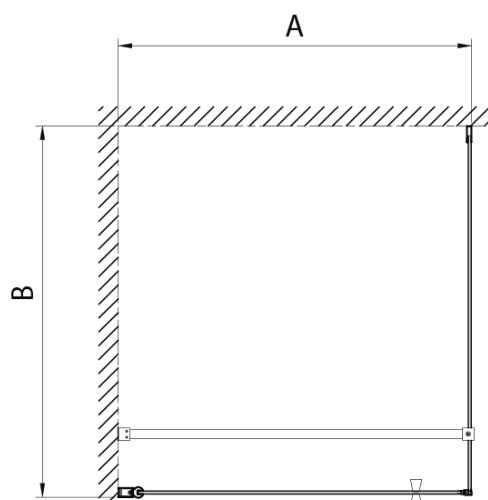

PILOT čtvercový sprchový kout 900x900 mm, Brick sklo

Objednací kód: PT090-01

Základní informace

Značka: Aqualine

Série: PILOT

Rozměry

Šířka: 900 mm

Výška: 1900 mm

Hloubka: 900 mm

Parametry

Barva profilu: Chrom - Leštěný hliník

Tvar: Čtvercové zástěny

Typ otevírání: Otevírací jednokřídlé

Směr otevírání: Univerzální

Šířka vstupu: 800 mm

Typ výplně: Brick sklo

Tloušťka skla: 6 mm

Vlastnosti: Bezrámové provedení, Otevírání vně i dovnitř

Hmotnost / ks: 65.27 kg

Balení: 3 ks

Záruka: 3 roky

Technický list

PT + WI

PT070/PT080/PT090/PT100+WI070/WI080/WI090/WI100/WI110

model	A mm	B mm
PT070	667-687	
PT080	767-787	
PT090	867-887	
PT100	967-987	
WI070		690-705
WI080		790-805
WI090		890-905
WI100		990-1005
WI110		1090-1105