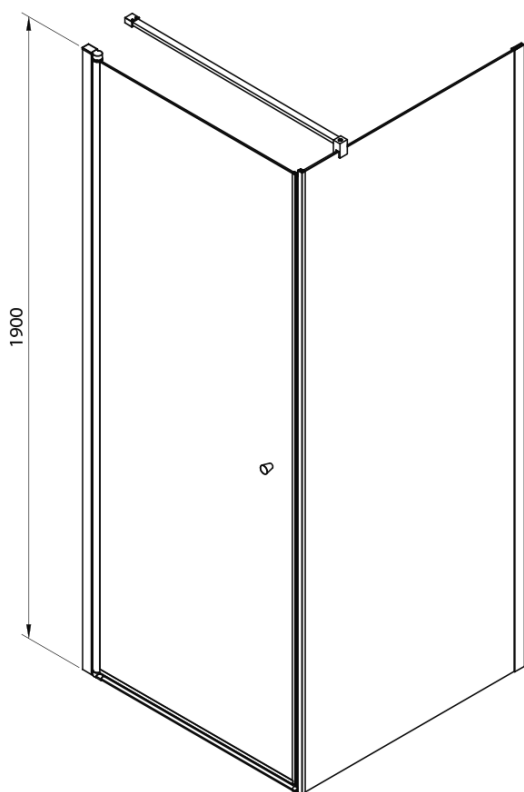

PILOT čtvercový sprchový kout 900x900 mm, Brick sklo

Objednací kód: PT090-01

Základní informace

Značka: Aqualine

Série: PILOT

Rozměry

Šířka: 900 mm

Výška: 1900 mm

Hloubka: 900 mm

Parametry

Barva profilu: Chrom - Leštěný hliník

Tvar: Čtvercové zástěny

Typ otevírání: Otevírací jednokřídlé

Směr otevírání: Univerzální

Šířka vstupu: 800 mm

Typ výplně: Brick sklo

Tloušťka skla: 6 mm

Vlastnosti: Bezrámové provedení, Otevírání vně i dovnitř

Hmotnost / ks: 65.27 kg

Balení: 3 ks

Záruka: 3 roky

Technický list

PT + WI

PT070/PT080/PT090/PT100+WI070/WI080/WI090/WI100/WI110

model	A mm	B mm
PT070	667-687	
PT080	767-787	
PT090	867-887	
PT100	967-987	
WI070		690-705
WI080		790-805
WI090		890-905
WI100		990-1005
WI110		1090-1105