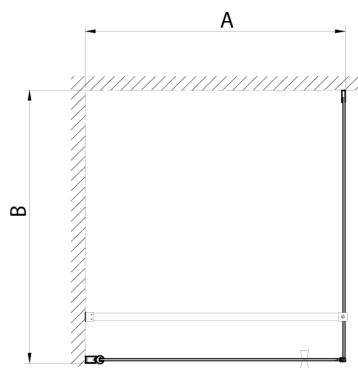

### Rozměry

Šířka: 900 mm  
 Výška: 1900 mm  
 Hloubka: 900 mm

## Technický list

PT + WI

PT070/PT080/PT090+WI070/WI080/WI090/WI100/WI110

model	A mm	B mm
PT070	667-687	
PT080	767-787	
PT090	867-887	
PT100	967-987	
WI070		680-695
WI080		780-795
WI090		880-895
WI100		980-995
WI110		1080-1095