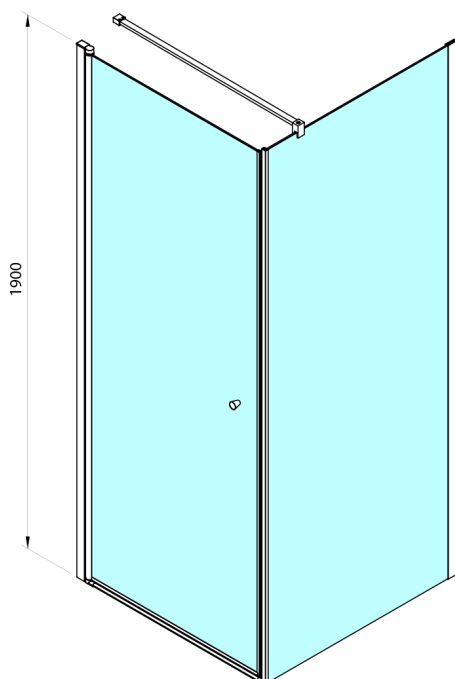

## PILOT čtvercový sprchový kout 900x900 mm, sklo Brick

Objednací kód: PT090-01

### Rozměry

Šířka: 900 mm  
 Výška: 1900 mm  
 Hloubka: 900 mm

## Technický list

PT + WI

PT070/PT080/PT090+WI070/WI080/WI090/WI100/WI110

model	A mm	B mm
PT070	667-687	
PT080	767-787	
PT090	867-887	
PT100	967-987	
WI070		680-695
WI080		780-795
WI090		880-895
WI100		980-995
WI110		1080-1095