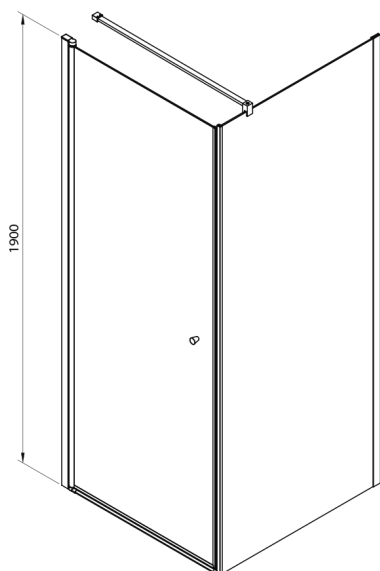

PILOT čtvercový sprchový kout 900x900 mm, sklo Brick

Objednací kód: PT090-01

Rozměry

Šířka: 900 mm
 Výška: 1900 mm
 Hloubka: 900 mm

Parametry

Záruka: 3 roky

Technický list

PT + WI

PT070/PT080/PT090/PT100+WI070/WI080/WI090/WI100/WI110

model	A mm	B mm
PT070	667-687	
PT080	767-787	
PT090	867-887	
PT100	967-987	
WI070		690-705
WI080		790-805
WI090		890-905
WI100		990-1005
WI110		1090-1105