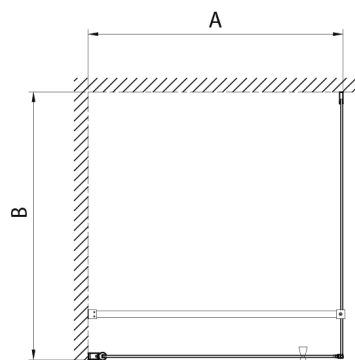

PILOT čtvercový sprchový kout 900x900 mm, sklo Brick

Objednací kód: PT090-01

Rozměry

Šířka: 900 mm
 Výška: 1900 mm
 Hloubka: 900 mm

Parametry

Záruka: 3 roky

Technický list

PT + WI

PT070/PT080/PT090/PT100+WI070/WI080/WI090/WI100/WI110

model	A mm	B mm
PT070	667-687	
PT080	767-787	
PT090	867-887	
PT100	967-987	
WI070		690-705
WI080		790-805
WI090		890-905
WI100		990-1005
WI110		1090-1105