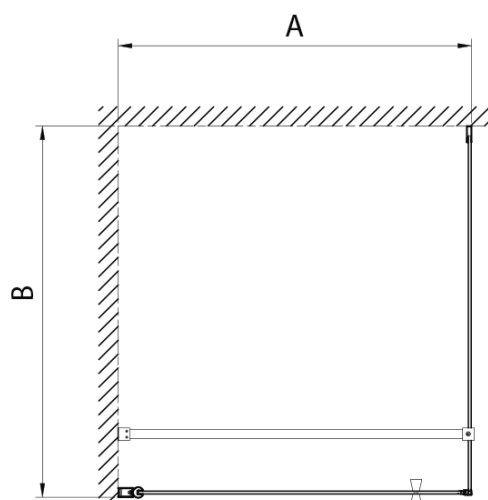

### Rozměry

Šířka: 800 mm

Výška: 1900 mm

Hloubka: 800 mm

### Parametry

Barva profilu: Chrom - Leštěný hliník

Tvar: Čtvercové zástěny

Typ otevírání: Otevírací jednokřídlé

Směr otevírání: Univerzální

Šířka vstupu: 700 mm

Typ výplně: Brick sklo

Tloušťka skla: 6 mm

## Technický list

PT + WI

PT070/PT080/PT090/PT100+WI070/WI080/WI090/WI100/WI110

model	A mm	B mm
PT070	667-687	
PT080	767-787	
PT090	867-887	
PT100	967-987	
WI070		690-705
WI080		790-805
WI090		890-905
WI100		990-1005
WI110		1090-1105