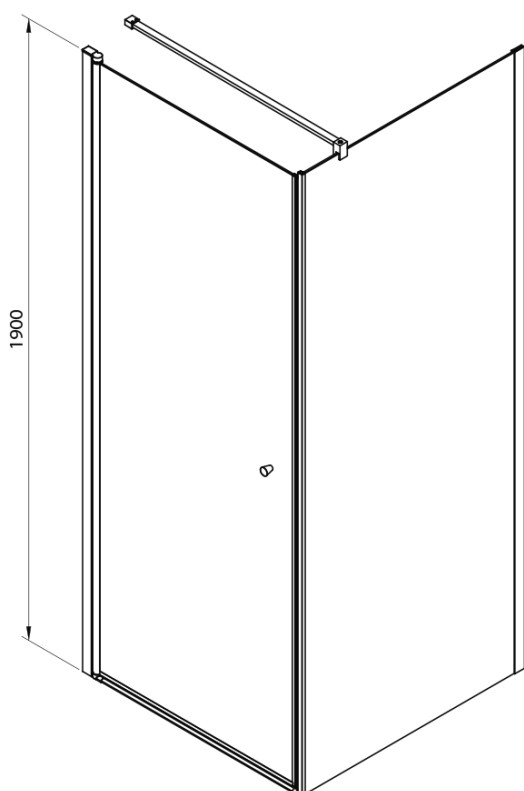

PILOT čtvercový sprchový kout 800x800 mm, sklo Brick

Objednací kód: PT080-01

Základní informace

Značka: Aqualine
Série: PILOT

Rozměry

Šířka: 800 mm
Výška: 1900 mm
Hloubka: 800 mm

Parametry

Barva profilu: Chrom - Leštěný hliník
Tvar: Čtvercové zástěny
Typ otevírání: Otevírací jednokřídlé
Směr otevírání: Univerzální
Šířka vstupu: 700 mm
Typ výplně: Brick sklo
Tloušťka skla: 6 mm
Vlastnosti: Bezrámové provedení, Otevírání vně i dovnitř
Hmotnost / ks: 49.7 kg
Balení: 3 ks
Záruka: 3 roky

Technický list

PT + WI

PT070/PT080/PT090/PT100+WI070/WI080/WI090/WI100/WI110

model	A mm	B mm
PT070	667-687	
PT080	767-787	
PT090	867-887	
PT100	967-987	
WI070		690-705
WI080		790-805
WI090		890-905
WI100		990-1005
WI110		1090-1105