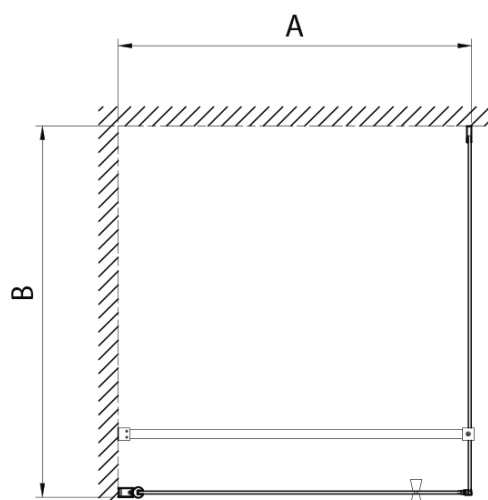

PILOT čtvercový sprchový kout 800x800 mm, sklo Brick

Objednací kód: PT080-01

Základní informace

Značka: Aqualine
Série: PILOT

Rozměry

Šířka: 800 mm
Výška: 1900 mm
Hloubka: 800 mm

Parametry

Barva profilu: Chrom - Leštěný hliník
Tvar: Čtvercové zástěny
Typ otevírání: Otevírací jednokřídlé
Směr otevírání: Univerzální
Šířka vstupu: 700 mm
Typ výplně: Brick sklo
Tloušťka skla: 6 mm
Vlastnosti: Bezrámové provedení, Otevírání vně i dovnitř
Hmotnost / ks: 49.7 kg
Balení: 3 ks
Záruka: 3 roky

Technický list

PT + WI

PT070/PT080/PT090/PT100+WI070/WI080/WI090/WI100/WI110

model	A mm	B mm
PT070	667-687	
PT080	767-787	
PT090	867-887	
PT100	967-987	
WI070		690-705
WI080		790-805
WI090		890-905
WI100		990-1005
WI110		1090-1105