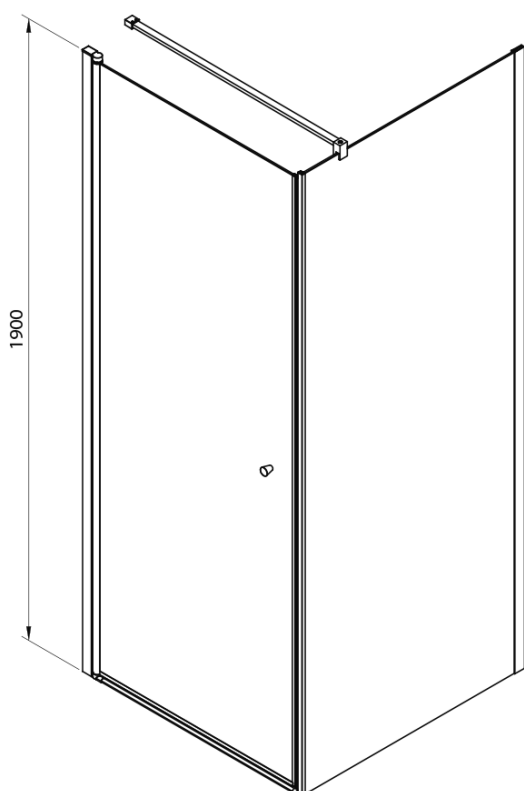

PILOT čtvercový sprchový kout 700x700 mm, sklo Brick

Objednací kód: PT070-01

Základní informace

Značka: Aqualine

Série: PILOT

Rozměry

Šířka: 700 mm

Výška: 1900 mm

Hloubka: 700 mm

Parametry

Barva profilu: Chrom - Leštěný hliník

Tvar: Čtvercové zástěny

Typ otevírání: Otevírací jednokřídlé

Směr otevírání: Univerzální

Šířka vstupu: 600 mm

Typ výplně: Brick sklo

Tloušťka skla: 6 mm

Vlastnosti: Bezrámové provedení, Otevírání vně i dovnitř

Hmotnost / ks: 49.67 kg

Balení: 3 ks

Záruka: 3 roky

Technický list

PT + WI

PT070/PT080/PT090/PT100+WI070/WI080/WI090/WI100/WI110

model	A mm	B mm
PT070	667-687	
PT080	767-787	
PT090	867-887	
PT100	967-987	
WI070		690-705
WI080		790-805
WI090		890-905
WI100		990-1005
WI110		1090-1105