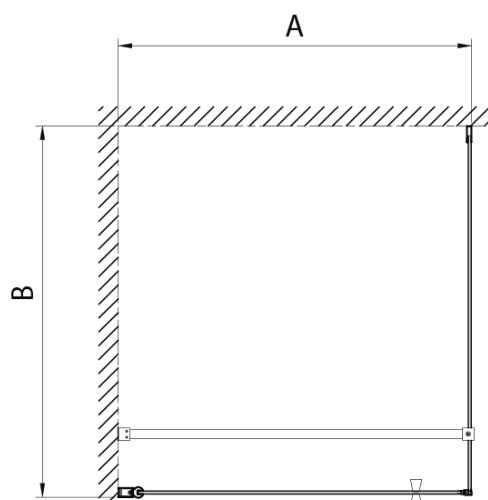

PILOT čtvercový sprchový kout 700x700 mm, sklo Brick

Objednací kód: PT070-01

Základní informace

Značka: Aqualine
Série: PILOT

Rozměry

Šířka: 700 mm
Výška: 1900 mm
Hloubka: 700 mm

Parametry

Barva profilu: Chrom - Leštěný hliník
Tvar: Čtvercové zástěny
Typ otevírání: Otevírací jednokřídlé
Směr otevírání: Univerzální
Šířka vstupu: 600 mm
Typ výplně: Brick sklo
Tloušťka skla: 6 mm
Vlastnosti: Bezrámové provedení, Otevírání vně i dovnitř
Hmotnost / ks: 49.67 kg
Balení: 3 ks
Záruka: 3 roky

Technický list

PT + WI

PT070/PT080/PT090/PT100+WI070/WI080/WI090/WI100/WI110

model	A mm	B mm
PT070	667-687	
PT080	767-787	
PT090	867-887	
PT100	967-987	
WI070		690-705
WI080		790-805
WI090		890-905
WI100		990-1005
WI110		1090-1105