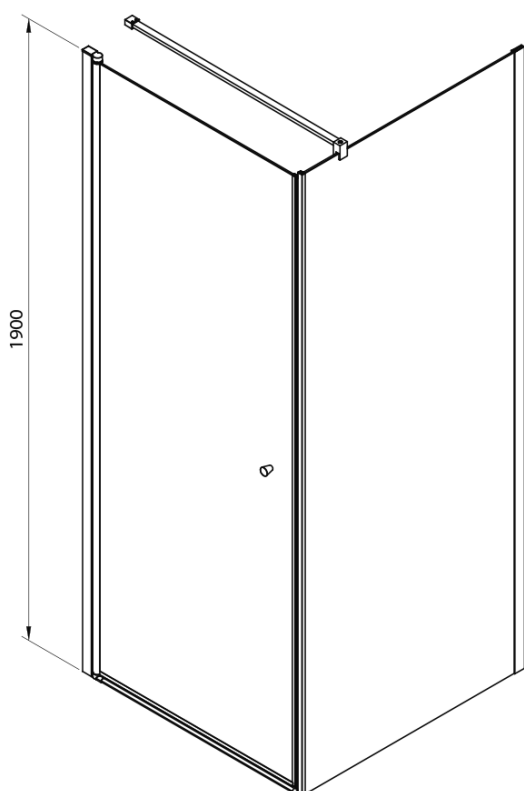

PILOT čtvercový sprchový kout 700x700 mm, sklo Brick

Objednací kód: PT070-01

Základní informace

Značka: Aqualine
Série: PILOT

Rozměry

Šířka: 700 mm
Výška: 1900 mm
Hloubka: 700 mm

Parametry

Barva profilu: Chrom - Leštěný hliník
Tvar: Čtvercové zástěny
Typ otevírání: Otevírací jednokřídlé
Směr otevírání: Univerzální
Šířka vstupu: 600 mm
Typ výplně: Brick sklo
Tloušťka skla: 6 mm
Vlastnosti: Bezrámové provedení, Otevírání vně i dovnitř
Hmotnost / ks: 49.67 kg
Balení: 3 ks
Záruka: 3 roky

Technický list

PT + WI

PT070/PT080/PT090/PT100+WI070/WI080/WI090/WI100/WI110

model	A mm	B mm
PT070	667-687	
PT080	767-787	
PT090	867-887	
PT100	967-987	
WI070		690-705
WI080		790-805
WI090		890-905
WI100		990-1005
WI110		1090-1105