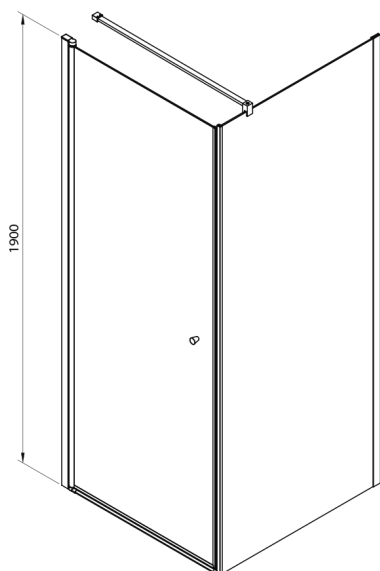

PILOT čtvercový sprchový kout 700x700 mm, sklo Brick

Objednací kód: PT070-01

Rozměry

Šířka: 700 mm
 Výška: 1900 mm
 Hloubka: 700 mm

Parametry

Záruka: 3 roky

Technický list

PT + WI

PT070/PT080/PT090/PT100+WI070/WI080/WI090/WI100/WI110

model	A mm	B mm
PT070	667-687	
PT080	767-787	
PT090	867-887	
PT100	967-987	
WI070		690-705
WI080		790-805
WI090		890-905
WI100		990-1005
WI110		1090-1105