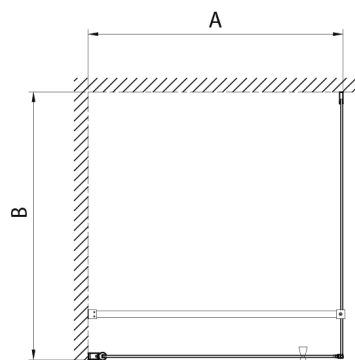

PILOT čtvercový sprchový kout 700x700 mm, sklo Brick

Objednací kód: PT070-01

Rozměry

Šířka: 700 mm
 Výška: 1900 mm
 Hloubka: 700 mm

Parametry

Záruka: 3 roky

Technický list

PT + WI

PT070/PT080/PT090/PT100+WI070/WI080/WI090/WI100/WI110

model	A mm	B mm
PT070	667-687	
PT080	767-787	
PT090	867-887	
PT100	967-987	
WI070		690-705
WI080		790-805
WI090		890-905
WI100		990-1005
WI110		1090-1105