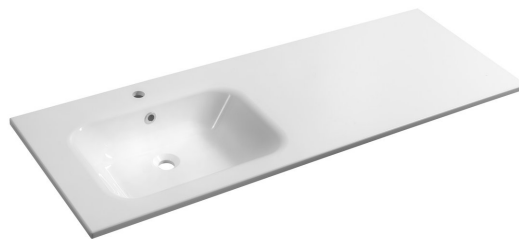

ARECA umyvadlo, litý mramor, 141x51,5cm, levé, bílá

Objednací kód: AC141L

Rozměry

Šířka: 1410 mm

Výška: 136 mm

Hloubka: 515 mm

Parametry

Barva: Bílá

Materiál: Litý mramor

Záruka: 2 roky

Technický list