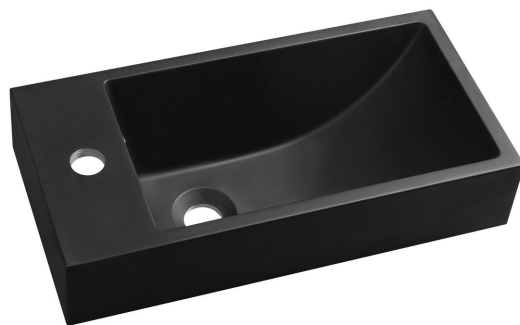

# ARIANA umývatko, litý mramor, 50x25cm, baterie vlevo, černá mat

Objednací kód: SM012B

## Základní informace

Značka: Sapho  
Série: SMALL

## Rozměry

Šířka: 500 mm  
Výška: 100 mm  
Hloubka: 250 mm

## Parametry

Barva: Černá  
Materiál: Litý mramor  
Instalace: Nástěnná-šrouby, Zápustné  
Typ umyvadla: Umývatko (malé)  
Otvor pro baterii: 1 otvor  
Přepad: ANO  
Tvar: Obdélník  
Balení obsahuje: Přepadová souprava  
Hmotnost / ks: 10.15 kg  
Balení: 1 ks  
Záruka: 2 roky