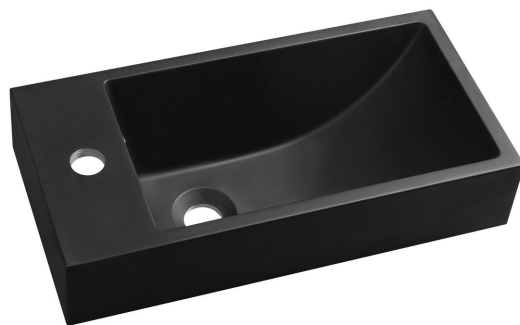

# ARIANA umývatko, litý mramor, 50x25cm, baterie vlevo, černá mat

Objednací kód: SM012B

## Základní informace

Značka: Sapho  
Série: SMALL

## Rozměry

Šířka: 500 mm  
Výška: 100 mm  
Hloubka: 250 mm

## Parametry

Barva: Černá  
Materiál: Litý mramor  
Instalace: Do nábytku, Nástěnná-šrouby  
Typ umyvadla: Umývatko (malé)  
Otvor pro baterii: 1 otvor  
Přepad: ANO  
Tvar: Obdélník  
Balení obsahuje: Přepadová souprava  
Hmotnost / ks: 10.15 kg  
Balení: 1 ks  
Záruka: 2 roky