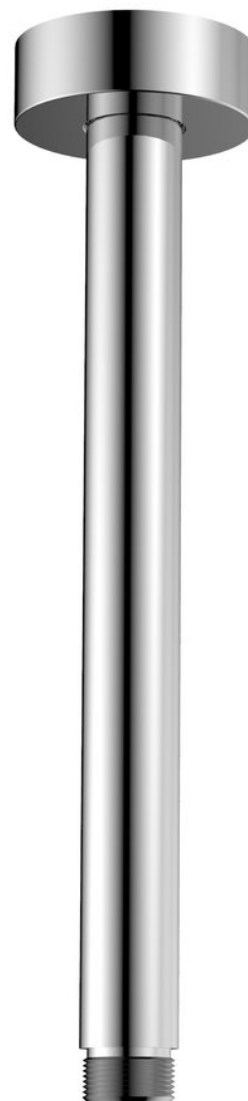

Objednací kód: 1205-05

Základní informace

Značka: Sapho

Rozměry

Délka: 200 mm

Výška: 200 mm

Parametry

Barva: Chrom

Materiál: Mosaz

Tvar: Kruhové

Instalace: Stropní

Hmotnost / ks: 0.2 kg

Balení: 1 ks

Záruka: 2 roky

Technický list