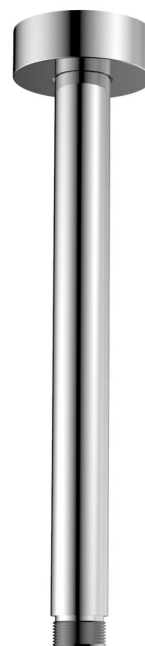

Sprchové stropní ramínko, kulaté, 200mm, chrom

Objednací kód: 1205-05

Rozměry

Délka: 200 mm

Výška: 200 mm

Parametry

Barva: Chrom

Materiál: Mosaz

Záruka: 2 roky