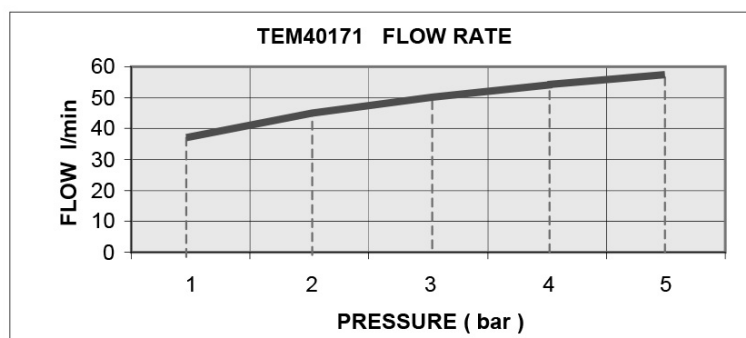

Technický list

OPENING 6/8 s