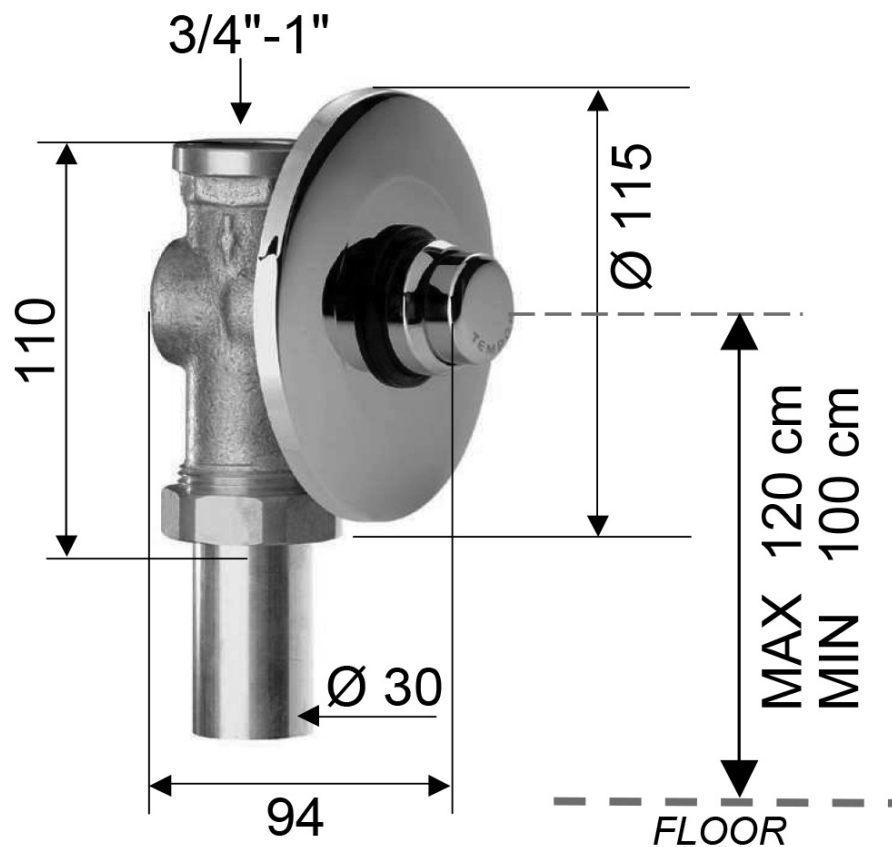

Technický list

OPENING 6/8 s