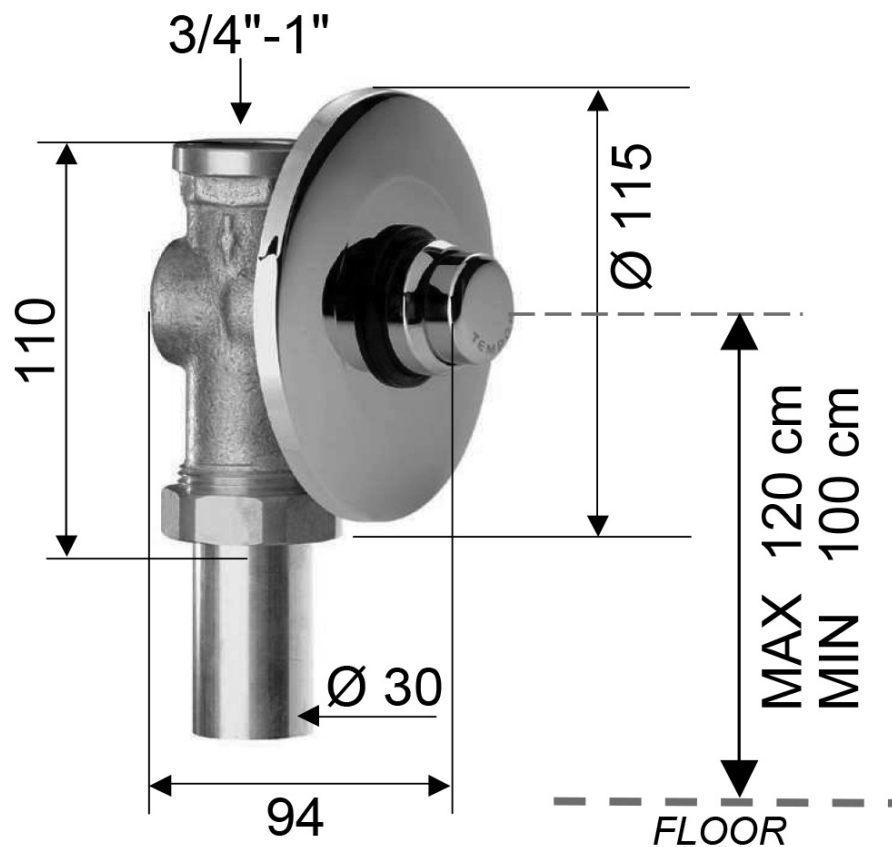

Objednací kód: TEM401

Základní informace

Značka: Sapho

Rozměry

Průměr: 115 mm

Šířka: 115 mm

Výška: 115 mm

Parametry

Barva: Chrom

Materiál: Mosaz

Tvar: Kruhové

Instalace: Podomítková

Druh ovládní: Ventil

Hmotnost / ks: 1.05 kg

Balení: 1 ks

Záruka: 2 roky

Technický list

OPENING 6/8 s