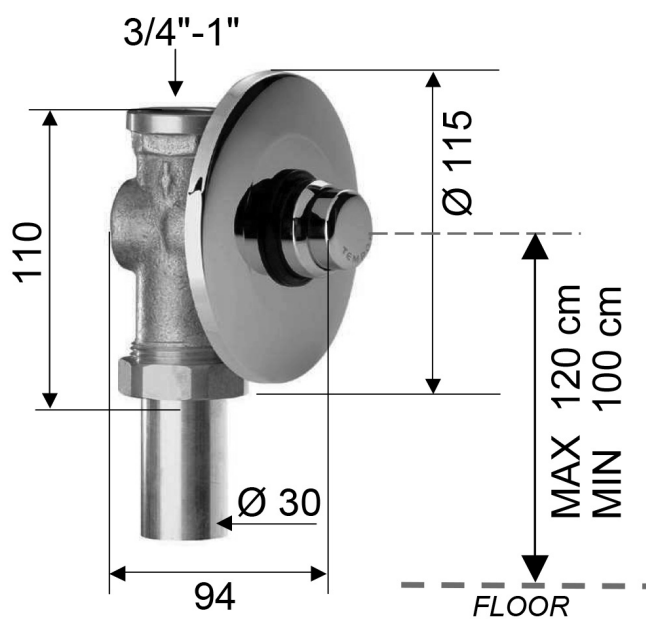

Samouzavírací podomítkový WC ventil, chrom

Objednáací kód: TEM401

Rozměry

Průměr: 115 mm

Šířka: 115 mm

Výška: 115 mm

Parametry

Barva: Chrom

Materiál: Mosaz

Záruka: 2 roky

Technický list

OPENING 6/8 s