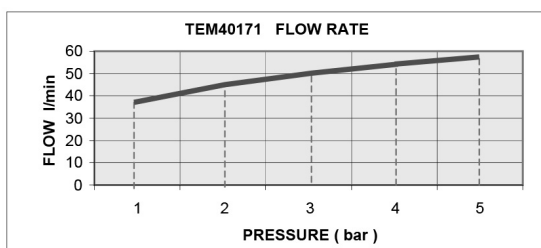

Samouzavírací podomítkový WC ventil, chrom

Objednáací kód: TEM401

Rozměry

Průměr: 115 mm

Šířka: 115 mm

Výška: 115 mm

Parametry

Barva: Chrom

Materiál: Mosaz

Záruka: 2 roky

Technický list

OPENING 6/8 s