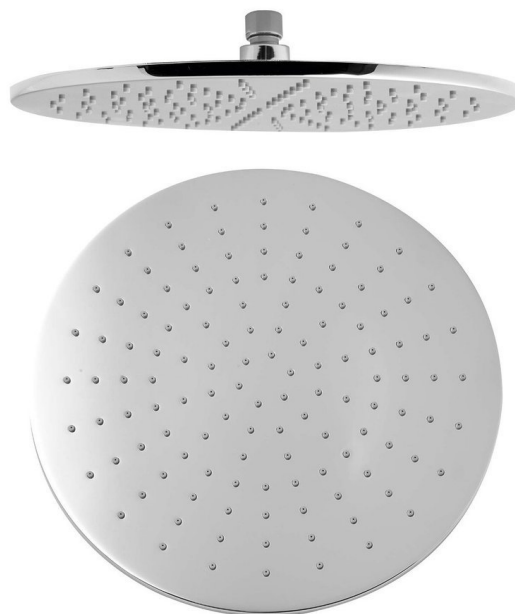

Hlavová sprcha, průměr 300mm, chrom

SAPHO

Objednací kód: 1203-03

Základní informace

Značka: Sapho

Rozměry

Průměr: 300 mm

Výška: 7 mm

Parametry

Barva: Chrom

Materiál: Mosaz

Tvar: Kruhové

Instalace: 1 cesta

Funkce sprchy: Déšť

Ostatní: AntiCalc

Hmotnost / ks: 2.44 kg

Balení: 1 ks

Záruka: 2 roky