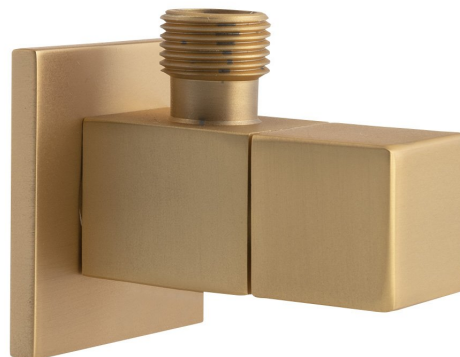

## Rohový ventil hranatý, 1/2"x 3/8", zlato mat

Objednací kód: SL219

### Parametry

Barva: Zlato mat

Materiál: Mosaz

Velikost závitů: 1/2"x3/8"

Výbava: Bez filtru

Hmotnost / ks: 0.16 kg

Balení: 1 ks

Záruka: 2 roky