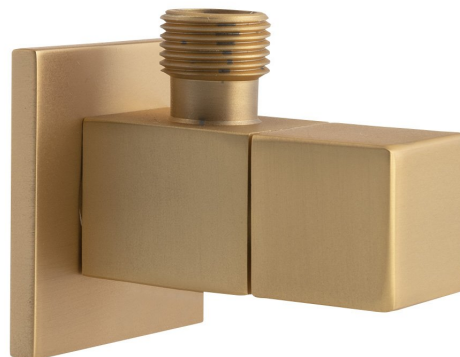

## Rohový ventil hranatý, 1/2"x 3/8", zlato mat

**Objednací kód:** SL219

### Parametry

**Barva:** Zlato mat

**Materiál:** Mosaz

**Velikost závitů:** 1/2"x3/8"

**Výbava:** Bez filtru

**Hmotnost / ks:** 0.16 kg

**Balení:** 1 ks

**Záruka:** 2 roky