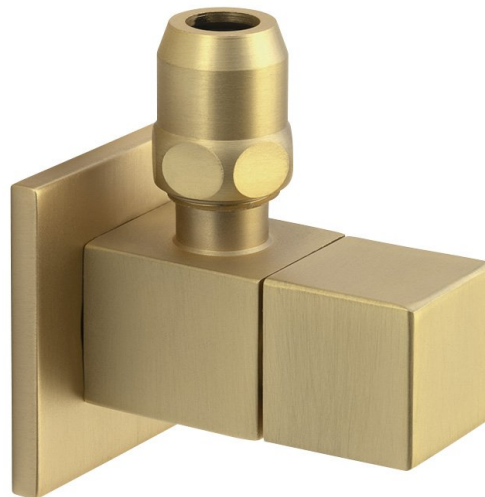

Objednací kód: SL219

Základní informace

Značka: Sapho

Parametry

Barva: Zlato mat

Materiál: Mosaz

Velikost závitů: 1/2"x3/8"

Výbava: Bez filtru

Hmotnost / ks: 0.16 kg

Balení: 1 ks

Záruka: 2 roky