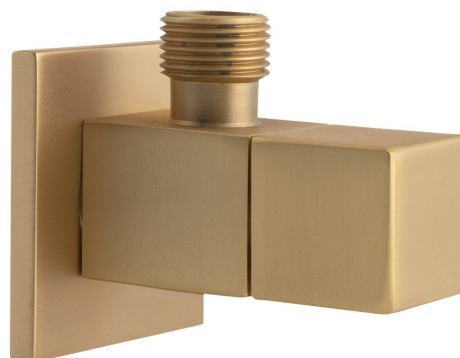

## Rohový ventil hranatý, 1/2"x 3/8", zlato mat

**SAPHO**

Objednací kód: SL219

### Parametry

Barva: Zlato mat

Materiál: Mosaz

Záruka: 2 roky