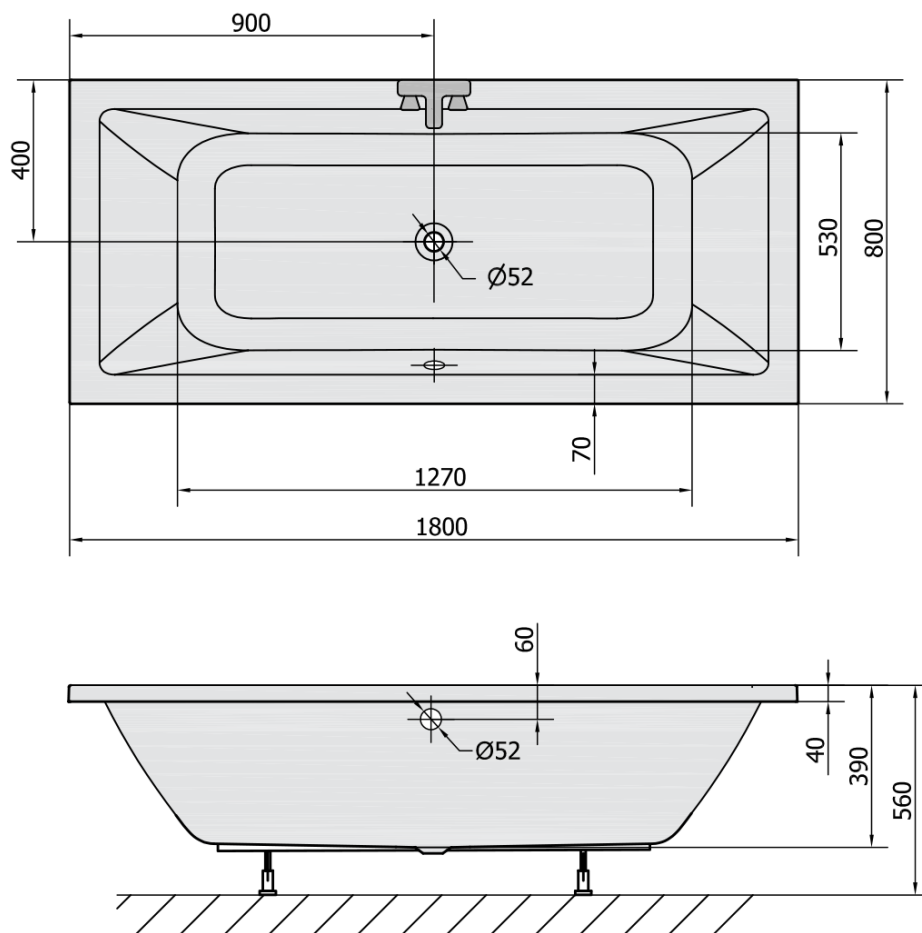

#### Rozměry

Délka: 1800 mm

Šířka: 800 mm

Výška: 390 mm

Objem: 249 l

#### Parametry

Barva: Šedá

Materiál: Akrylát

Tvar: Obdélníkové

Instalace: Vestavná (k obezdění)

Průměr odpadu: 52 mm

Vlastnosti: Oboustranná, Výška okraje 40 mm (Standard)

Balení neobsahuje: Vanová souprava

#### Doporučujeme přikoupit

1 ks Sifon 6/4", výška 42mm, DN40 (Objednací kód: 71712)

1 ks Zvukoizolační samolepící páska k vaně, 3m (Objednací kód: 93400)

1 ks Podstavec k akrylátové vaně Polysan, 51,5cm, pár (Objednací kód: PO60-60)

1 ks Vanová souprava s bovdenem, délka 775mm, zátka 72mm, chrom (Objednací kód: 71681)

Technický list

VOLUME 249L