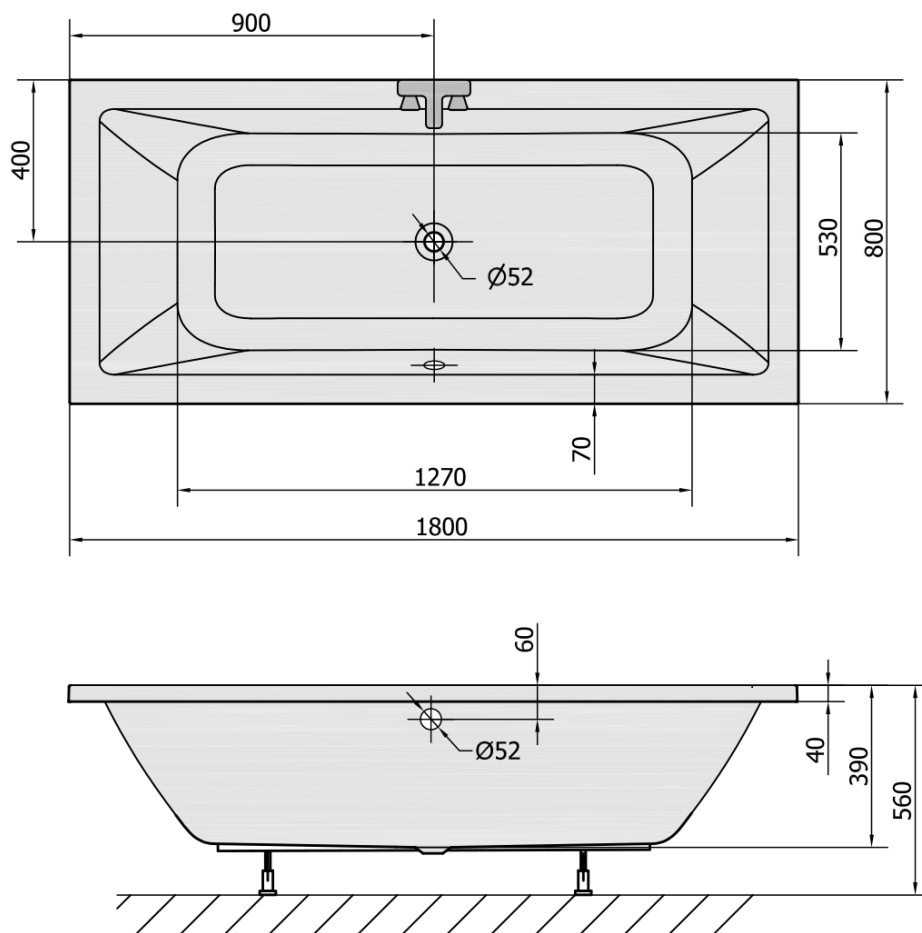

Objednací kód: 71710.30

Základní informace

Značka: Polysan

Rozměry

Délka: 1800 mm

Šířka: 800 mm

Výška: 390 mm

Objem: 249 l

Parametry

Barva: Šedá

Materiál: Akrylát

Tvar: Obdélníkové

Instalace: Vestavná (k obezdění)

Průměr odpadu: 52 mm

Vlastnosti: Oboustranná, Výška okraje 40 mm (Standard)

Balení neobsahuje: Sifon, Vanová souprava

Hmotnost / ks: 20.0 kg

Balení: 1 ks

Záruka: 10 let

Doporučujeme přikoupit

1 ks Sifon 6/4", výška 42mm, DN40 (Objednací kód: 71712)

1 ks Vanová souprava, bovden, délka 800mm, zátka 72mm, chrom (Objednací kód: 71852)

1 ks Zvukoizolační samolepící páska k vaně, 3m (Objednací kód: 93400)

1 ks Podstavec k akrylátové vaně Polysan, 51,5cm, pár (Objednací kód: PO60-60)

Technický list

VOLUME 249L