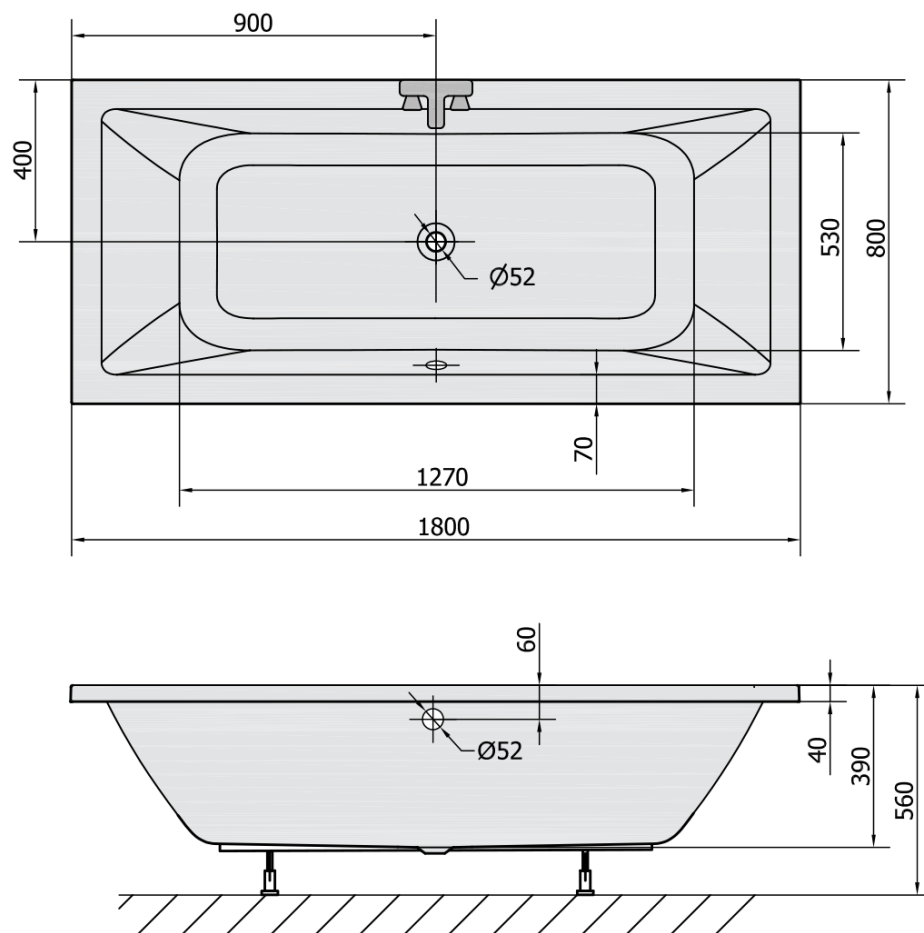

Objednací kód: 71710.30

Základní informace

Značka: Polysan

Rozměry

Délka: 1800 mm

Šířka: 800 mm

Výška: 390 mm

Objem: 249 l

Parametry

Barva: Šedá

Materiál: Akrylát

Tvar: Obdélníkové

Instalace: Vestavná (k obezdění)

Průměr odpadu: 52 mm

Vlastnosti: Oboustranná, Výška okraje 40 mm (Standard)

Balení neobsahuje: Vanová souprava

Hmotnost / ks: 20.0 kg

Balení: 1 ks

Záruka: 10 let

Doporučujeme přikoupit

1 ks Sifon 6/4", výška 42mm, DN40 (Objednací kód: 71712)

1 ks Zvukoizolační samolepící páska k vaně, 3m (Objednací kód: 93400)

1 ks Podstavec k akrylátové vaně Polysan, 51,5cm, pár (Objednací kód: PO60-60)

1 ks Vanová souprava s bovdenem, délka 775mm, zátka 72mm, chrom (Objednací kód: 71681)

Technický list

VOLUME 249L