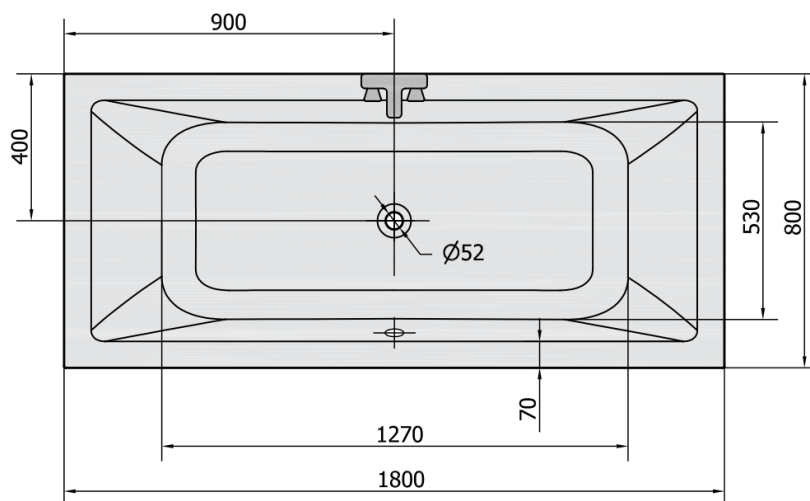

## KRYSTA obdélníková vana 180x80x39cm, šedá

Objednací kód: 71710.30

### Rozměry

Délka: 1800 mm  
 Šířka: 800 mm  
 Výška: 390 mm  
 Objem: 249 l

### Technický list

VOLUME 249L