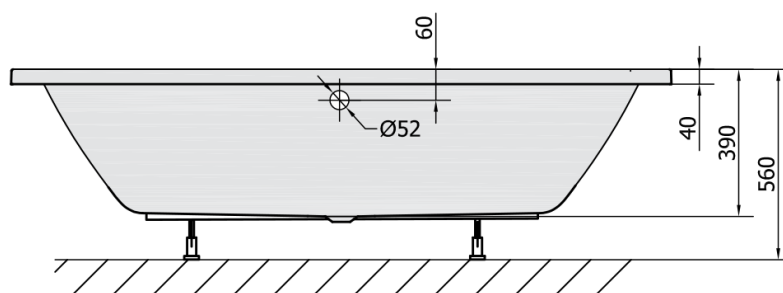

## KRYSTA obdélníková vana 180x80x39cm, šedá

Objednací kód: 71710.30

### Rozměry

Délka: 1800 mm  
 Šířka: 800 mm  
 Výška: 390 mm  
 Objem: 249 l

### Technický list

VOLUME 249L