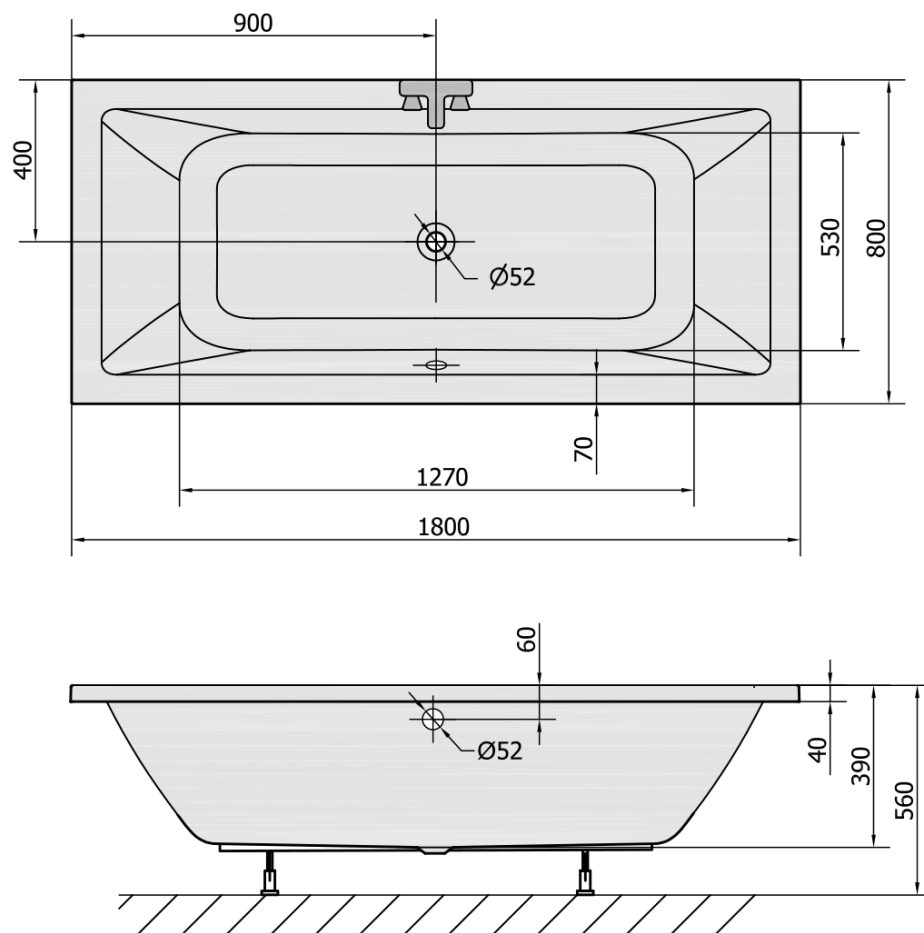

Objednací kód: 71710.21

Základní informace

Značka: Polysan

Rozměry

Délka: 1800 mm

Šířka: 800 mm

Výška: 390 mm

Objem: 249 l

Parametry

Barva: Černá mat

Materiál: Akrylát

Tvar: Obdélníkové

Instalace: Vestavná (k obezdění)

Průměr odpadu: 52 mm

Vlastnosti: Oboustranná, Výška okraje 40 mm (Standard)

Balení neobsahuje: Sifon, Vanová souprava

Hmotnost / ks: 20.0 kg

Balení: 1 ks

Záruka: 10 let

Doporučujeme přikoupit

1 ks Vanová souprava, bovden, délka 800mm, zátka 72mm, chrom (Objednací kód: 71852)

1 ks Sifon 6/4", výška 42mm, DN40 (Objednací kód: 71712)

1 ks Zvukoizolační samolepící páska k vaně, 3m (Objednací kód: 93400)

1 ks Podstavec k akrylátové vaně Polysan, 51,5cm, pár (Objednací kód: PO60-60)

Technický list

VOLUME 249L