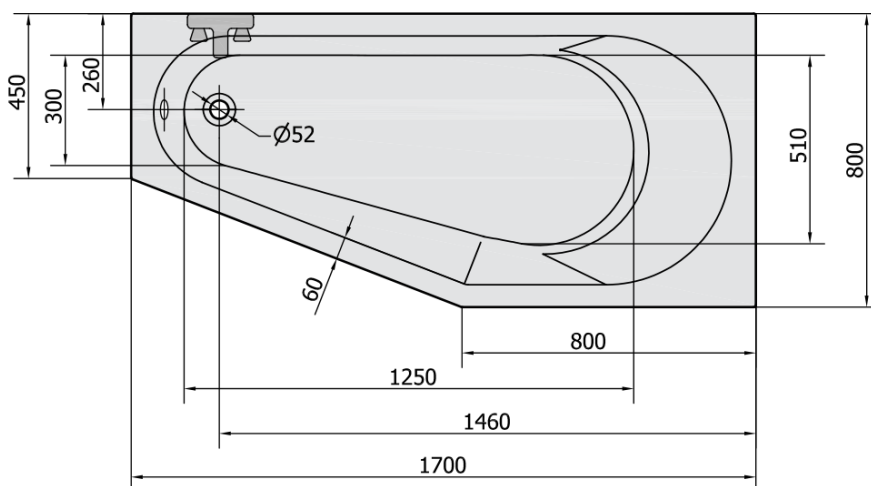

Objednací kód: 90611.30

**Základní informace**

Značka: Polysan

**Rozměry**

Délka: 1700 mm

Šířka: 800 mm

Výška: 460 mm

Objem: 225 l

**Parametry**

Barva: Šedá

Materiál: Akrylát

Tvar: Asymetrické

Instalace: Vestavná (k obezdění)

Průměr odpadu: 52 mm

Vlastnosti: Výška okraje 40 mm (Standard)

Hmotnost / ks: 21.562 kg

Technický list

VOLUME 225L