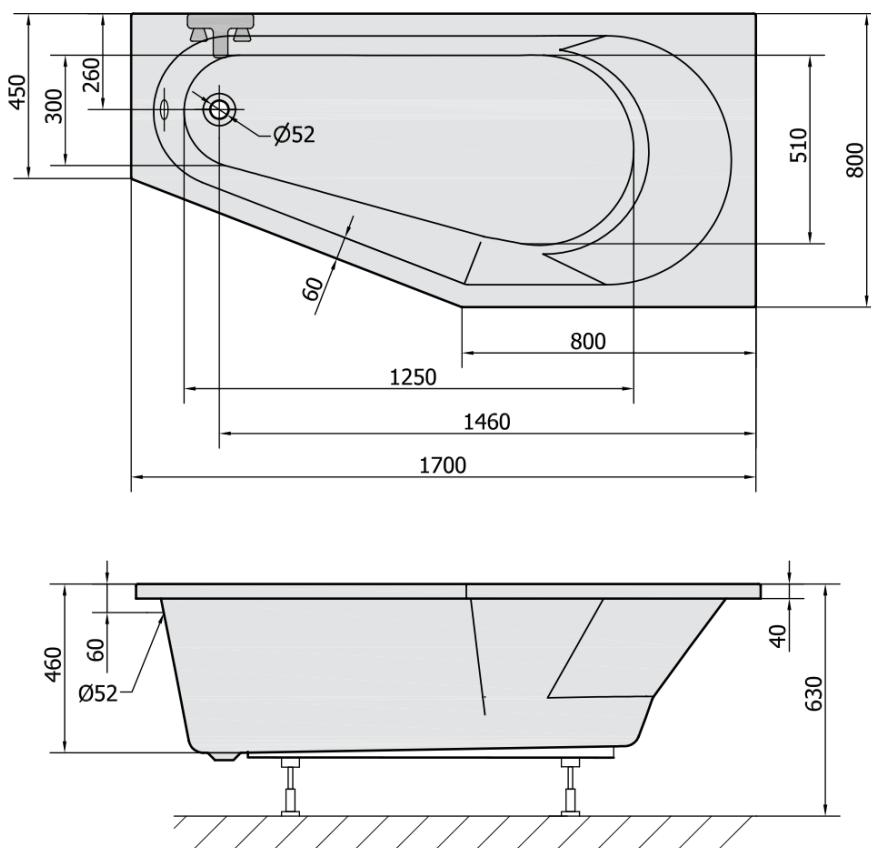

Objednací kód: 90611.11

Základní informace

Značka: Polysan

Rozměry

Délka: 1700 mm

Šířka: 800 mm

Výška: 460 mm

Objem: 225 l

Parametry

Barva: Bílá mat

Materiál: Akrylát

Tvar: Asymetrické

Instalace: Vestavná (k obezdění)

Průměr odpadu: 52 mm

Vlastnosti: Výška okraje 40 mm (Standard)

Hmotnost / ks: 21.562 kg

Balení: 1 ks

Záruka: 10 let

Doporučujeme přikoupit

1 ks Zvukoizolační samolepící páska k vaně, 3m (Objednací kód: 93400)

1 ks Podstavec k akrylátové vaně Polysan, 51,5cm, pár (Objednací kód: PO60-60)

1 ks Sifon 6/4", výška 42mm, DN40 (Objednací kód: 71712)

Technický list

VOLUME 225L