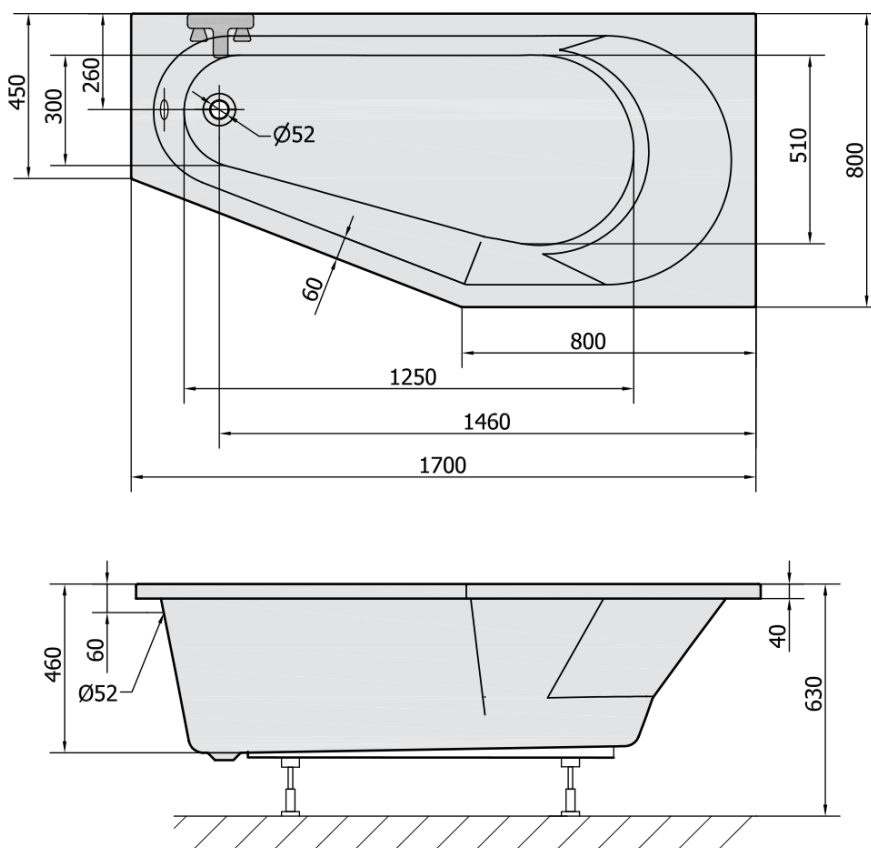

Technický list

VOLUME 225L