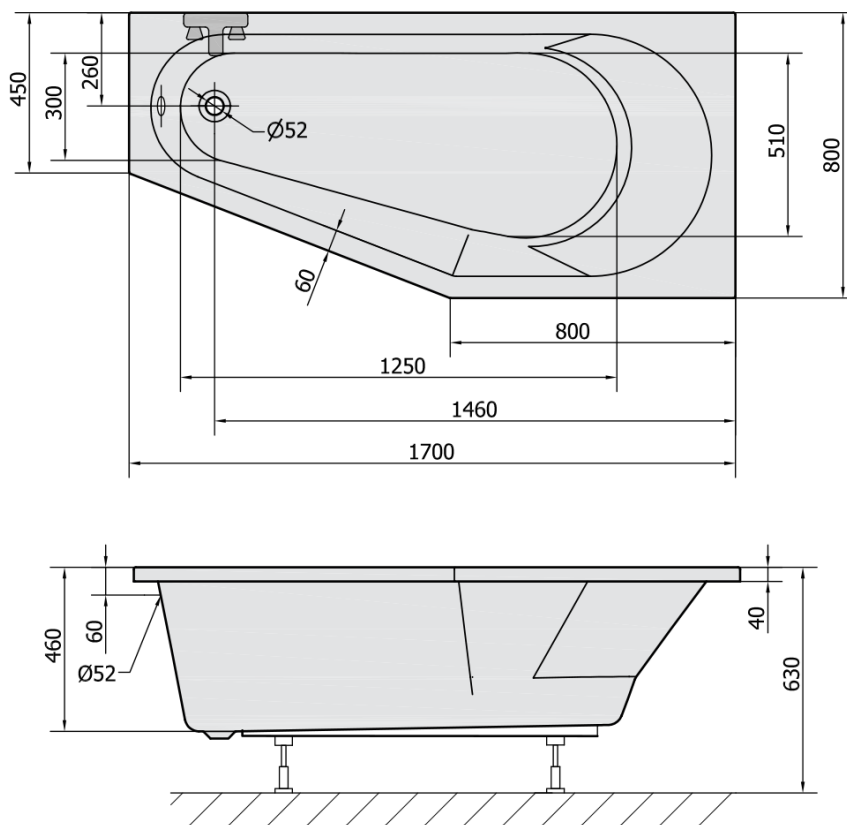

Objednací kód: 90611.11

Rozměry

Délka: 1700 mm
Šířka: 800 mm
Výška: 460 mm
Objem: 225 l

Parametry

Barva: Bílá mat
Materiál: Akrylát
Záruka: 10 let

Technický list

VOLUME 225L