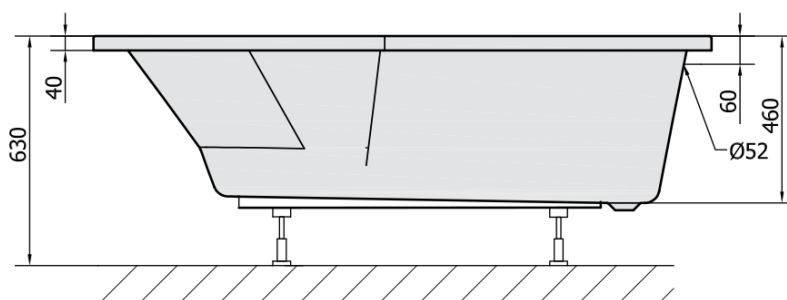

## TIGRA L asymetrická vana 170x80x46cm, bílá mat

Objednací kód: 90111.11

### Rozměry

Délka: 1700 mm  
 Šířka: 800 mm  
 Výška: 460 mm  
 Objem: 225 l

### Technický list

VOLUME 225L