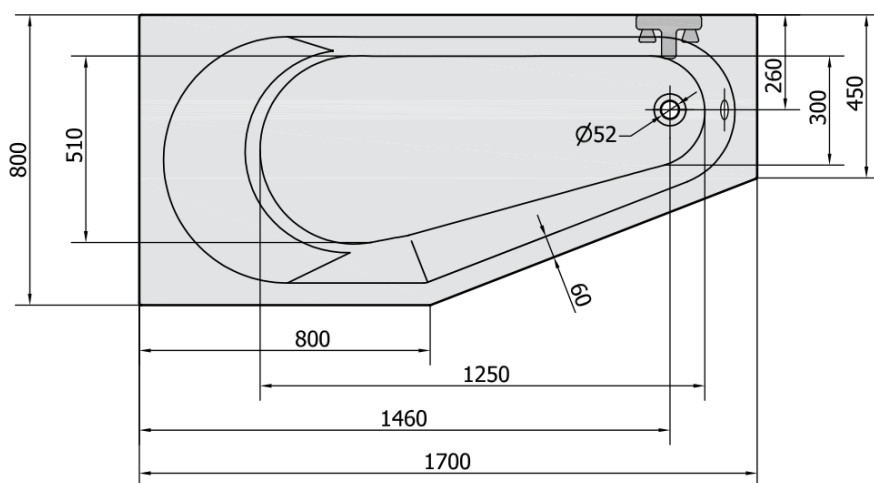

## TIGRA L asymetrická vana 170x80x46cm, bílá mat

Objednací kód: 90111.11

### Rozměry

Délka: 1700 mm  
 Šířka: 800 mm  
 Výška: 460 mm  
 Objem: 225 l

### Technický list

VOLUME 225L