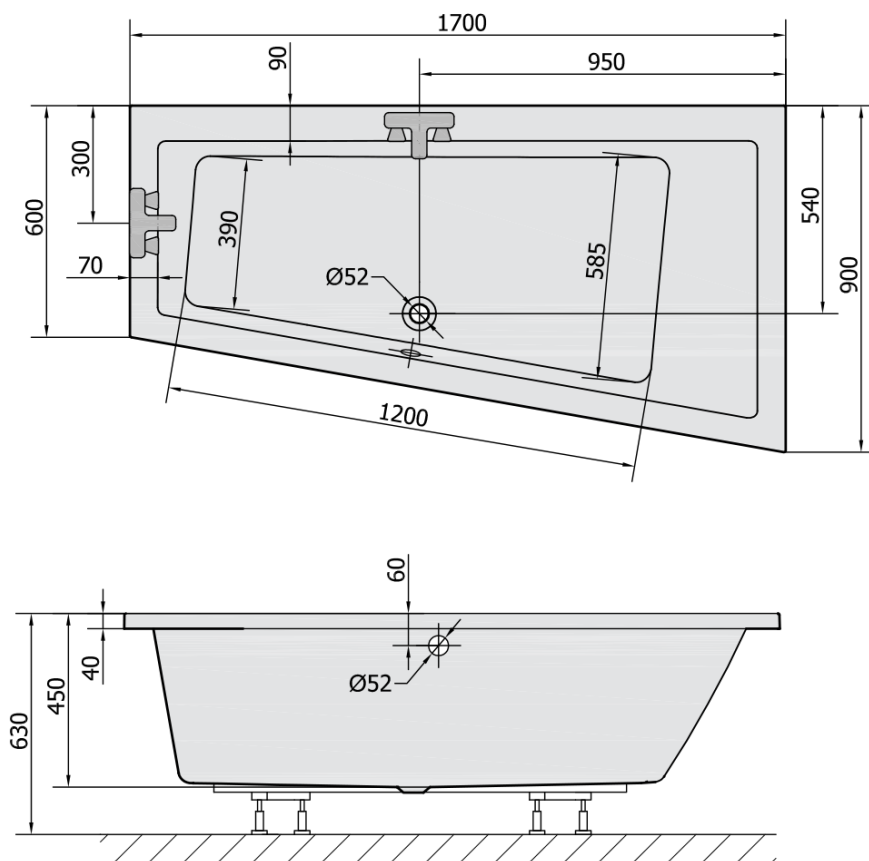

Technický list

VOLUME 258L