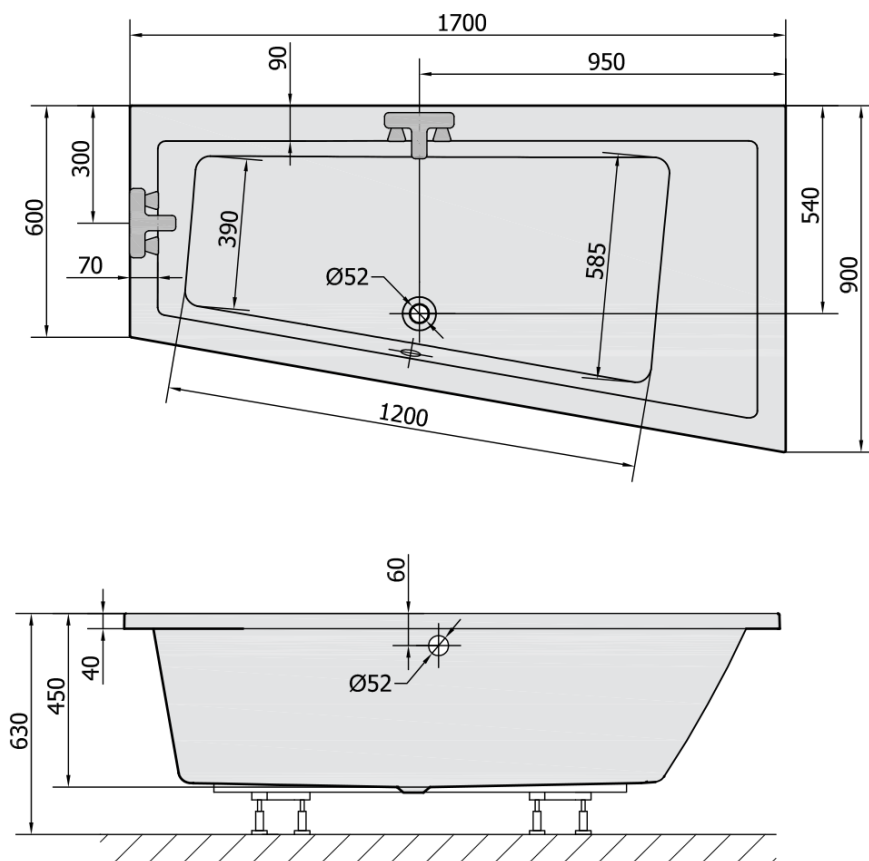

Objednací kód: 81511.30

Základní informace

Značka: Polysan

Rozměry

Délka: 1700 mm

Šířka: 900 mm

Výška: 450 mm

Objem: 258 l

Parametry

Barva: Šedá

Materiál: Akrylát

Tvar: Asymetrické

Instalace: Vestavná (k obezdění)

Průměr odpadu: 52 mm

Vlastnosti: Výška okraje 40 mm (Standard)

Hmotnost / ks: 31.69 kg

Balení: 1 ks

Záruka: 10 let

Doporučujeme přikoupit

1 ks Zvukoizolační samolepící páska k vaně, 3m (Objednací kód: 93400)

1 ks Sifon 6/4", výška 42mm, DN40 (Objednací kód: 71712)

1 ks Podstavec k akrylátové vaně Polysan, 51,5-74,5cm, pár (Objednací kód: PO60-80)

Technický list

VOLUME 258L