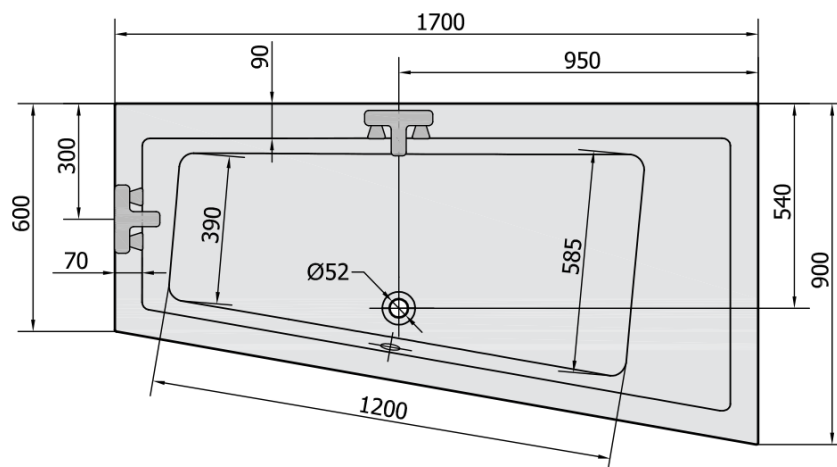

## ANDRA R asymetrická vana 170x90x45cm, šedá

Objednací kód: 81511.30

### Rozměry

Délka: 1700 mm  
Šířka: 900 mm  
Výška: 450 mm  
Objem: 258 l

### Technický list

VOLUME 258L