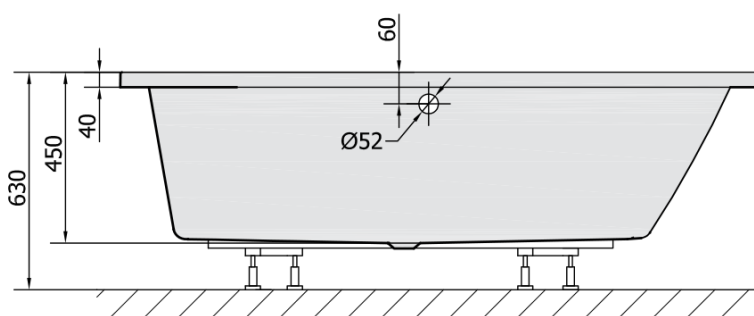

Technický list