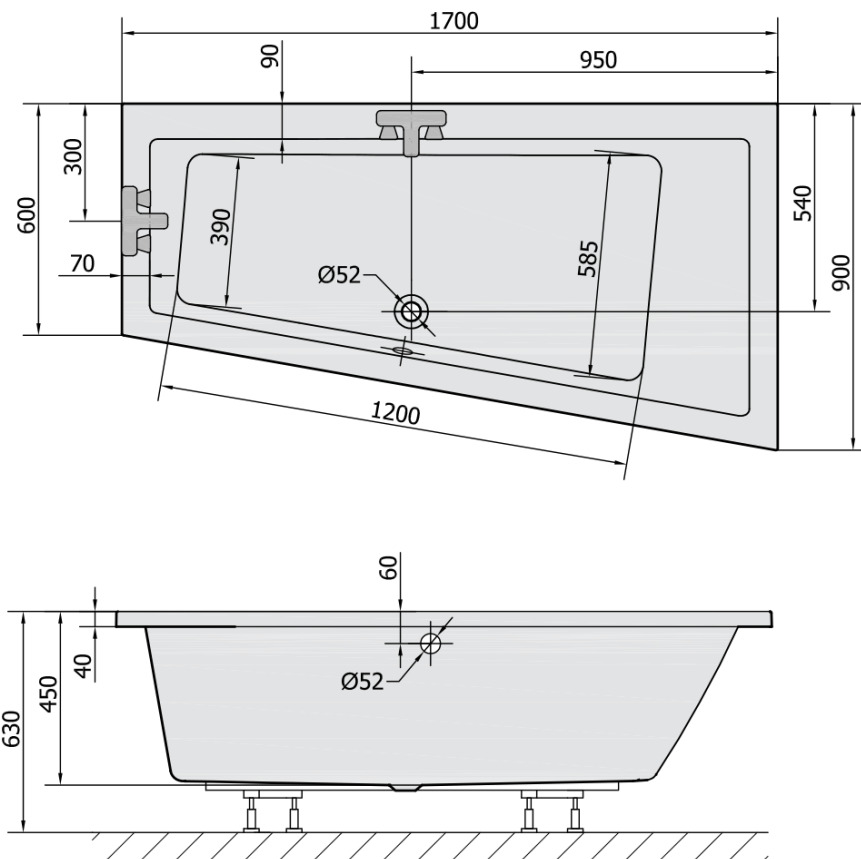

Objednáací kód: 81511.11

Základní informace

Značka: Polysan

Rozměry

Délka: 1700 mm

Šířka: 900 mm

Výška: 450 mm

Objem: 258 l

Parametry

Barva: Bílá mat

Materiál: Akrylát

Tvar: Asymetrické

Instalace: Vestavná (k obezdění)

Průměr odpadu: 52 mm

Vlastnosti: Výška okraje 40 mm (Standard)

Hmotnost / ks: 31.69 kg

Balení: 1 ks

Záruka: 10 let

Doporučujeme přikoupit

1 ks Zvukoizolační samolepící páska k vaně, 3m (Objednáací kód: 93400)

1 ks Sifon 6/4", výška 42mm, DN40 (Objednáací kód: 71712)

1 ks Podstavec k akrylátové vaně Polysan, 51,5-74,5cm, pár (Objednáací kód: PO60-80)

Technický list

VOLUME 258L