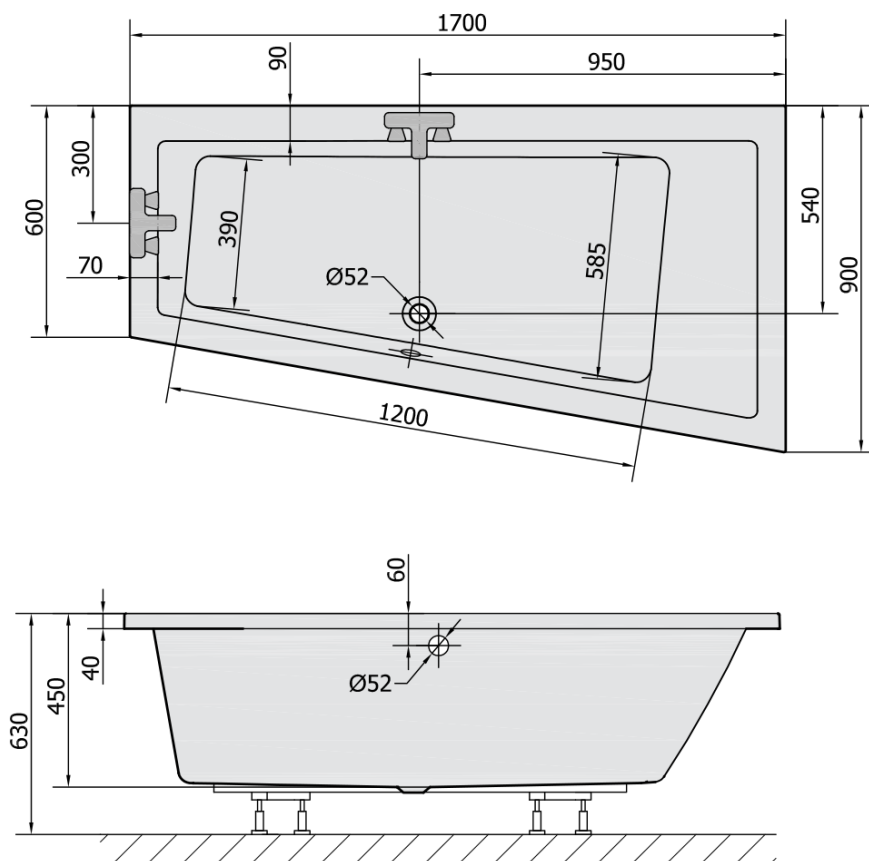

Objednací kód: 81511.11

Základní informace

Značka: Polysan

Rozměry

Délka: 1700 mm

Šířka: 900 mm

Výška: 450 mm

Objem: 258 l

Parametry

Barva: Bílá mat

Materiál: Akrylát

Tvar: Asymetrické

Instalace: Vestavná (k obezdění)

Průměr odpadu: 52 mm

Vlastnosti: Výška okraje 40 mm (Standard)

Hmotnost / ks: 31.69 kg

Balení: 1 ks

Záruka: 10 let

Doporučujeme přikoupit

1 ks Zvukoizolační samolepící páska k vaně, 3m (Objednací kód: 93400)

1 ks Sifon 6/4", výška 42mm, DN40 (Objednací kód: 71712)

1 ks Podstavec k akrylátové vaně Polysan, 51,5-74,5cm, pár (Objednací kód: PO60-80)

Technický list

VOLUME 258L