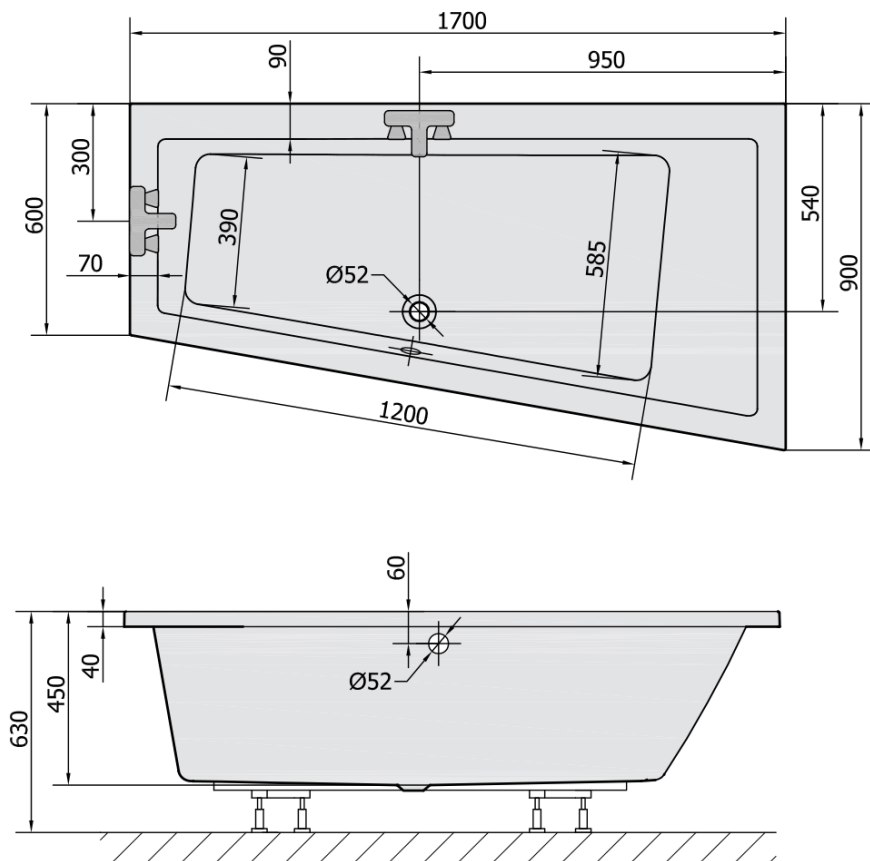

Objednací kód: 81511.11

Základní informace

Značka: Polysan

Rozměry

Délka: 1700 mm

Šířka: 900 mm

Výška: 450 mm

Objem: 258 l

Parametry

Barva: Bílá mat

Materiál: Akrylát

Tvar: Asymetrické

Instalace: Vestavná (k obezdění)

Průměr odpadu: 52 mm

Vlastnosti: Výška okraje 40 mm (Standard)

Hmotnost / ks: 31.69 kg

Balení: 1 ks

Záruka: 10 let

Doporučujeme přikoupit

1 ks Zvukoizolační samolepící páska k vaně, 3m (Objednací kód: 93400)

1 ks Sifon 6/4", výška 42mm, DN40 (Objednací kód: 71712)

1 ks Podstavec k akrylátové vaně Polysan, 51,5-74,5cm, pár (Objednací kód: PO60-80)

Technický list

VOLUME 258L