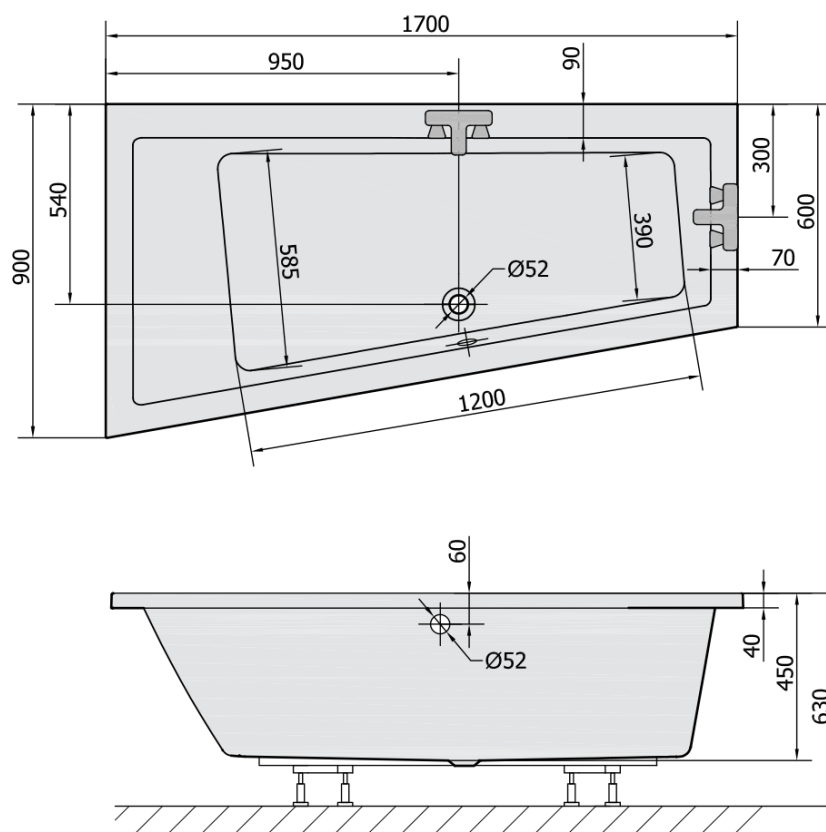

Objednací kód: 81111.30

Základní informace

Značka: Polysan

Rozměry

Délka: 1700 mm

Šířka: 900 mm

Výška: 450 mm

Objem: 258 l

Parametry

Barva: Šedá

Materiál: Akrylát

Tvar: Asymetrické

Instalace: Vestavná (k obezdění)

Průměr odpadu: 52 mm

Vlastnosti: Výška okraje 40 mm (Standard)

Hmotnost / ks: 31.69 kg

Balení: 1 ks

Záruka: 10 let

Doporučujeme přikoupit

1 ks Zvukoizolační samolepící páska k vaně, 3m (Objednací kód: 93400)

1 ks Sifon 6/4", výška 42mm, DN40 (Objednací kód: 71712)

1 ks Podstavec k akrylátové vaně Polysan, 51,5-74,5cm, pár (Objednací kód: PO60-80)

Technický list

VOLUME 258L