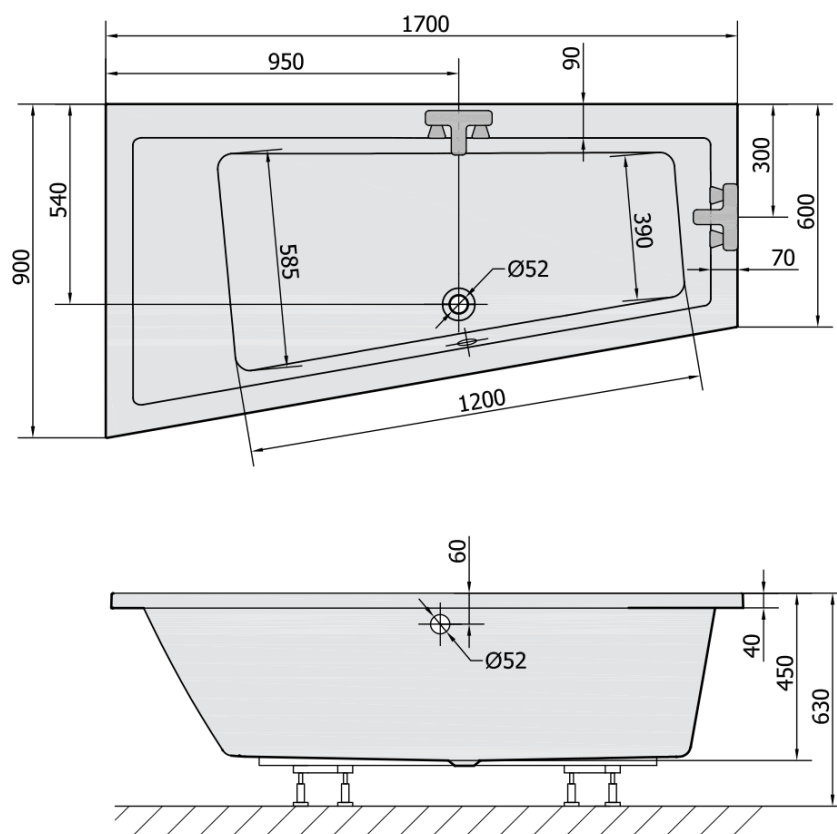

Objednací kód: 81111.30

Základní informace

Značka: Polysan

Rozměry

Délka: 1700 mm

Šířka: 900 mm

Výška: 450 mm

Objem: 258 l

Parametry

Barva: Šedá

Materiál: Akrylát

Tvar: Asymetrické

Instalace: Vestavná (k obezdění)

Průměr odpadu: 52 mm

Vlastnosti: Výška okraje 40 mm (Standard)

Hmotnost / ks: 31.69 kg

Balení: 1 ks

Záruka: 10 let

Doporučujeme přikoupit

1 ks Zvukoizolační samolepící páska k vaně, 3m (Objednací kód: 93400)

1 ks Sifon 6/4", výška 42mm, DN40 (Objednací kód: 71712)

1 ks Podstavec k akrylátové vaně Polysan, 51,5-74,5cm, pár (Objednací kód: PO60-80)

Technický list

VOLUME 258L