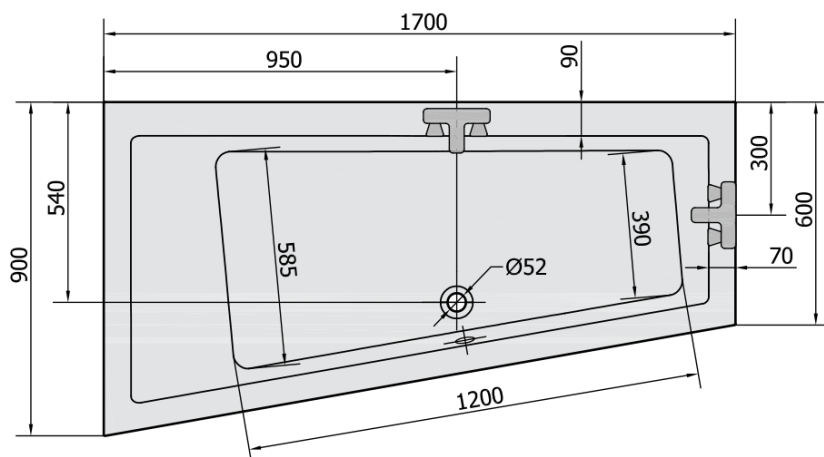

## ANDRA L asymetrická vana 170x90x45cm, šedá

Objednací kód: 81111.30

### Rozměry

Délka: 1700 mm  
Šířka: 900 mm  
Výška: 450 mm  
Objem: 258 l

### Technický list

VOLUME 258L