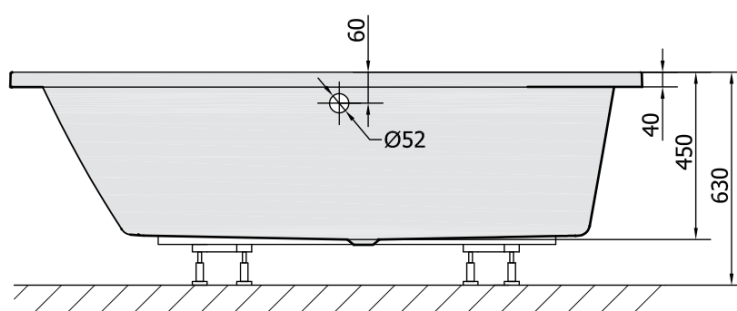

Technický list