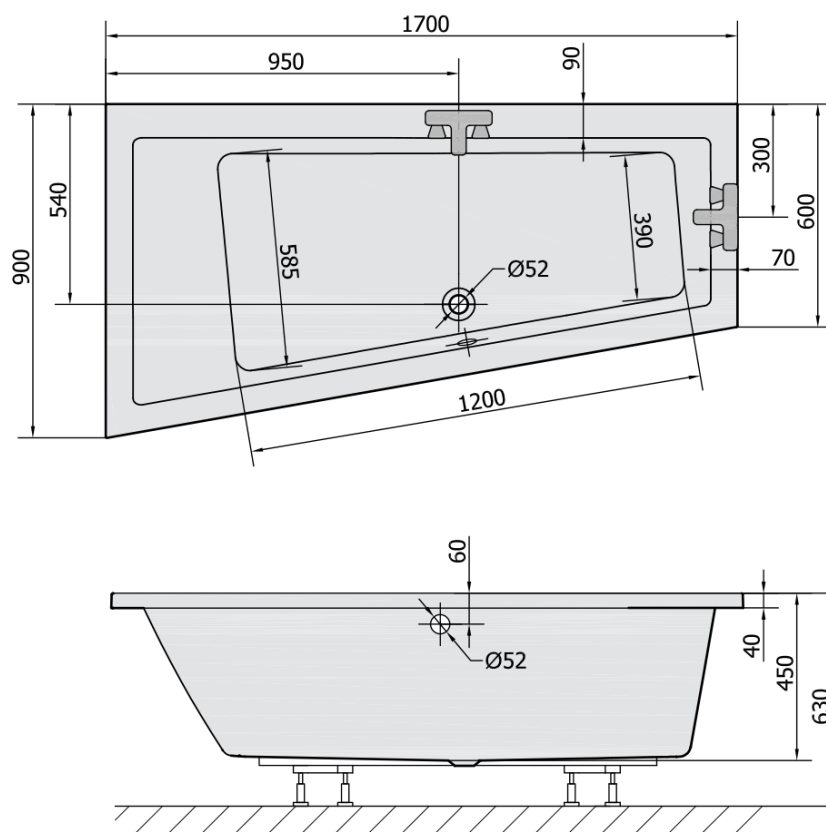

Technický list

VOLUME 258L