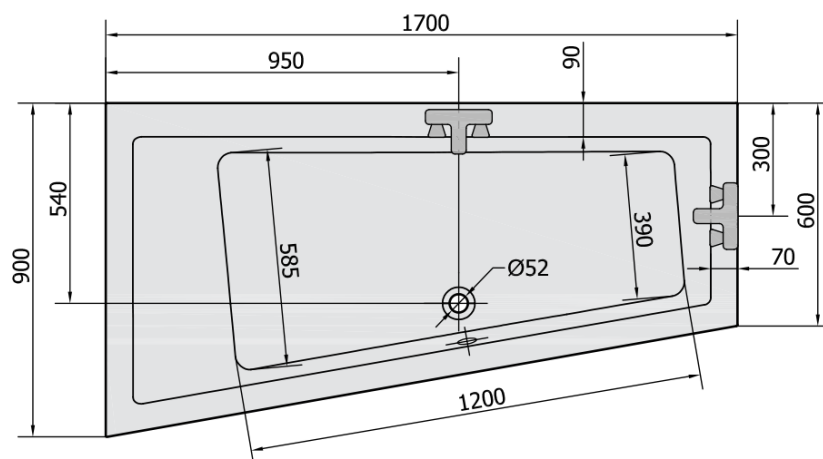

Objednací kód: 81111.11

Rozměry

Délka: 1700 mm

Šířka: 900 mm

Výška: 450 mm

Objem: 258 l

Parametry

Barva: Bílá mat

Materiál: Akrylát

Záruka: 10 let

Technický list

VOLUME 258L