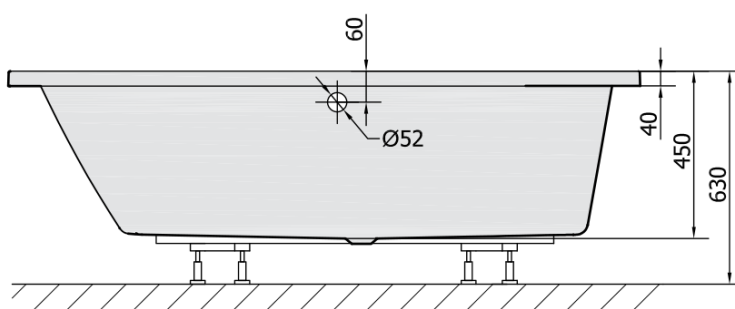

Objednací kód: 81111.11

Rozměry

Délka: 1700 mm

Šířka: 900 mm

Výška: 450 mm

Objem: 258 l

Parametry

Barva: Bílá mat

Materiál: Akrylát

Záruka: 10 let

Technický list

VOLUME 258L