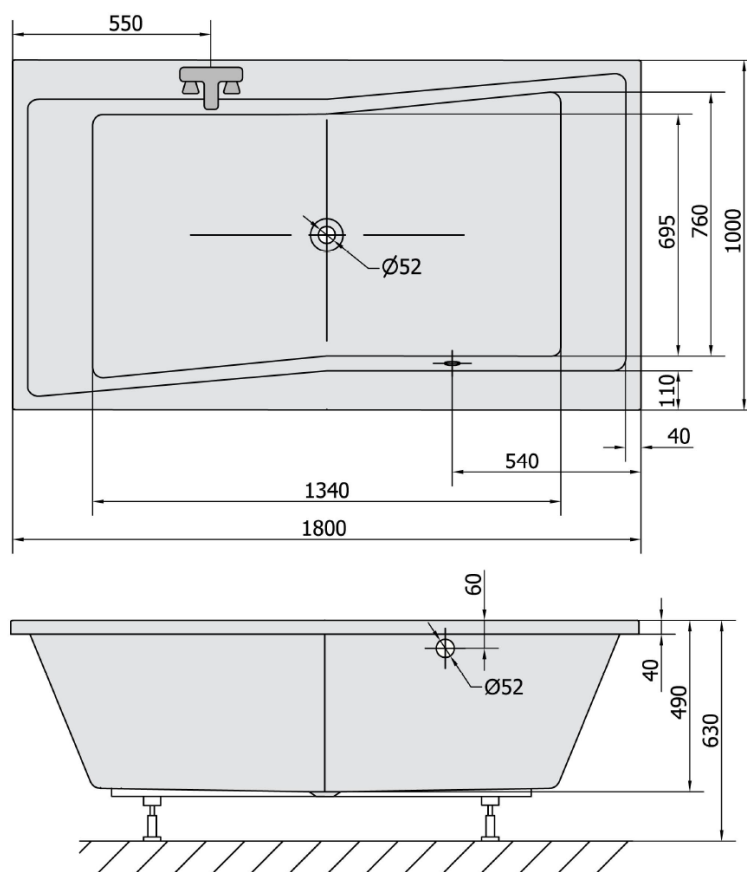

## QUEST obdélníková vana 180x100x49cm, bílá mat

Objednací kód: 78511.11

### Rozměry

Délka: 1800 mm  
 Šířka: 1000 mm  
 Výška: 490 mm  
 Objem: 447 l

### Technický list

VOLUME 447L