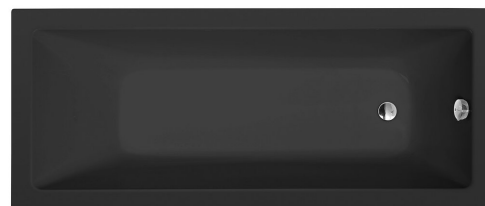

NOEMI obdélníková vana 170x70x39cm, černá mat

Objednací kód: 71708.21

Rozměry

Délka: 1700 mm
 Šířka: 700 mm
 Výška: 390 mm
 Objem: 197 l

Parametry

Barva: Černá mat
 Materiál: Akrylát
 Záruka: 10 let

Technický list

VOLUME 197L