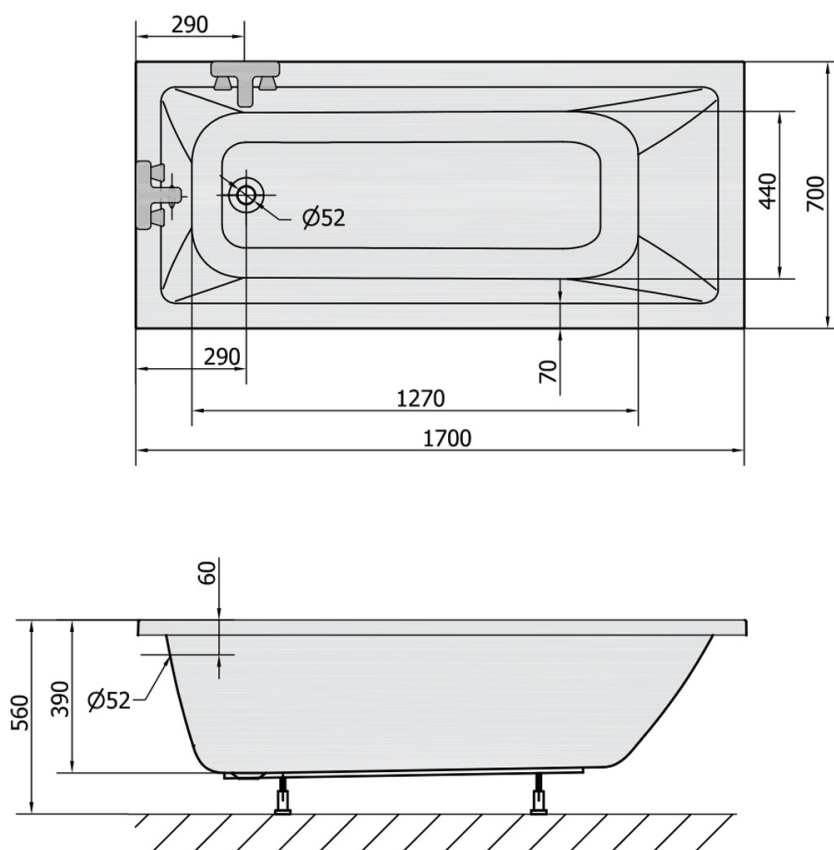

NOEMI obdélníková vana 170x70x39cm, černá mat

Objednací kód: 71708.21

Rozměry

Délka: 1700 mm
 Šířka: 700 mm
 Výška: 390 mm
 Objem: 197 l

Parametry

Barva: Černá mat
 Materiál: Akrylát
 Záruka: 10 let

Technický list

VOLUME 197L