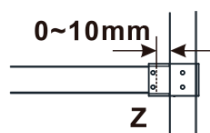

Objednací kód: ES1214

Základní informace

Značka: Polysan

Série: ESCA

Rozměry

Šířka: 1367 mm

Výška: 2100 mm

Parametry

Typ výplně: Kouřové sklo

Úprava skla: Antidrop

Tloušťka skla: 8 mm

Hmotnost / ks: 70.0 kg

Balení: 1 ks

Záruka: 3 roky

Technický list

MODEL	A,mm
ES1070/ES1170/ES1270/ES1370/ES1570	690-705
ES1080/ES1180/ES1280/ES1380/ES1580	790-805
ES1090/ES1190/ES1290/ES1390/ES1590	890-905
ES1010/ES1110/ES1210/ES1310/ES1510	990-1005
ES1011/ES1111/ES1211/ES1311/ES1511	1090-1105
ES1012/ES1112/ES1212/ES1312/ES1512	1190-1205
ES1013/ES1113/ES1213/ES1313/ES1513	1290-1305
ES1014/ES1114/ES1214/ES1314/ES1514	1390-1405
ES1015/ES1115/ES1215/ES1315/ES1515	1490-1505

MODEL	A,mm
ES1070/ES1170/ES1270/ES1370/ES1570	690~705
ES1080/ES1180/ES1280/ES1380/ES1580	790~805
ES1090/ES1190/ES1290/ES1390/ES1590	890~905
ES1010/ES1110/ES1210/ES1310/ES1510	990~1005
ES1011/ES1111/ES1211/ES1311/ES1511	1090~1105
ES1012/ES1112/ES1212/ES1312/ES1512	1190~1205
ES1013/ES1113/ES1213/ES1313/ES1513	1290~1305
ES1014/ES1114/ES1214/ES1314/ES1514	1390~1405
ES1015/ES1115/ES1215/ES1315/ES1515	1490~1505

MODEL	A,mm
ES1070/ES1170/ES1270/ES1370/ES1570	699
ES1080/ES1180/ES1280/ES1380/ES1580	799
ES1090/ES1190/ES1290/ES1390/ES1590	899
ES1010/ES1110/ES1210/ES1310/ES1510	999
ES1011/ES1111/ES1211/ES1311/ES1511	1099
ES1012/ES1112/ES1212/ES1312/ES1512	1199
ES1013/ES1113/ES1213/ES1313/ES1513	1299
ES1014/ES1114/ES1214/ES1314/ES1514	1399
ES1015/ES1115/ES1215/ES1315/ES1515	1499