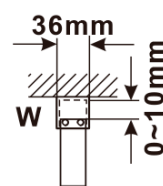

Objednací kód: ES1214

Základní informace

Značka: Polysan

Série: ESCA

Rozměry

Šířka: 1367 mm

Výška: 2100 mm

Parametry

Typ výplně: Kouřové sklo

Úprava skla: Antidrop

Tloušťka skla: 8 mm

Hmotnost / ks: 70.0 kg

Balení: 1 ks

Záruka: 3 roky

Technický list

MODEL	A,mm
ES1070/ES1170/ES1270/ES1370/ES1570	690-705
ES1080/ES1180/ES1280/ES1380/ES1580	790-805
ES1090/ES1190/ES1290/ES1390/ES1590	890-905
ES1010/ES1110/ES1210/ES1310/ES1510	990-1005
ES1011/ES1111/ES1211/ES1311/ES1511	1090-1105
ES1012/ES1112/ES1212/ES1312/ES1512	1190-1205
ES1013/ES1113/ES1213/ES1313/ES1513	1290-1305
ES1014/ES1114/ES1214/ES1314/ES1514	1390-1405
ES1015/ES1115/ES1215/ES1315/ES1515	1490-1505

MODEL	A,mm
ES1070/ES1170/ES1270/ES1370/ES1570	690~705
ES1080/ES1180/ES1280/ES1380/ES1580	790~805
ES1090/ES1190/ES1290/ES1390/ES1590	890~905
ES1010/ES1110/ES1210/ES1310/ES1510	990~1005
ES1011/ES1111/ES1211/ES1311/ES1511	1090~1105
ES1012/ES1112/ES1212/ES1312/ES1512	1190~1205
ES1013/ES1113/ES1213/ES1313/ES1513	1290~1305
ES1014/ES1114/ES1214/ES1314/ES1514	1390~1405
ES1015/ES1115/ES1215/ES1315/ES1515	1490~1505

MODEL	A,mm
ES1070/ES1170/ES1270/ES1370/ES1570	699
ES1080/ES1180/ES1280/ES1380/ES1580	799
ES1090/ES1190/ES1290/ES1390/ES1590	899
ES1010/ES1110/ES1210/ES1310/ES1510	999
ES1011/ES1111/ES1211/ES1311/ES1511	1099
ES1012/ES1112/ES1212/ES1312/ES1512	1199
ES1013/ES1113/ES1213/ES1313/ES1513	1299
ES1014/ES1114/ES1214/ES1314/ES1514	1399
ES1015/ES1115/ES1215/ES1315/ES1515	1499