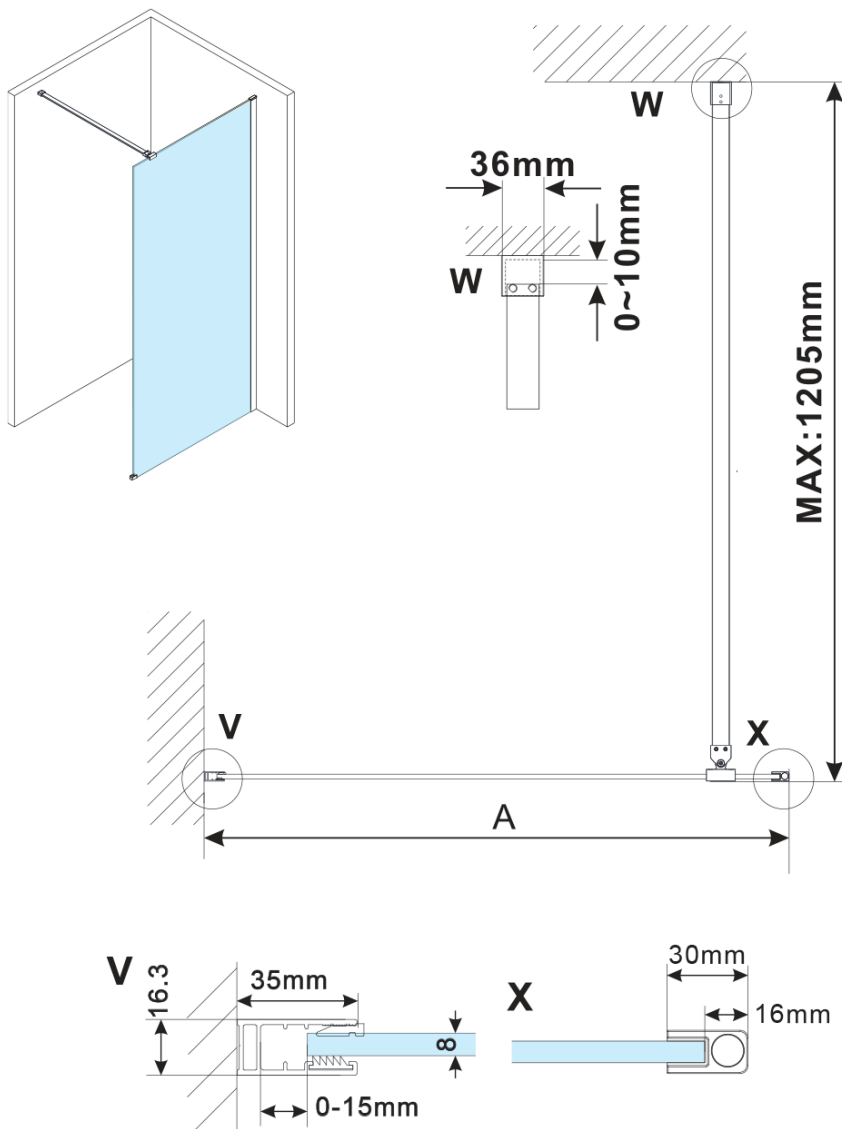

Objednací kód: ES1214

Základní informace

Značka: Polysan

Série: ESCA

Rozměry

Šířka: 1367 mm

Výška: 2100 mm

Parametry

Typ výplně: Kouřové sklo

Úprava skla: Antidrop

Tloušťka skla: 8 mm

Hmotnost / ks: 70.0 kg

Balení: 1 ks

Záruka: 3 roky

Technický list

MODEL	A,mm
ES1070/ES1170/ES1270/ES1370/ES1570	690-705
ES1080/ES1180/ES1280/ES1380/ES1580	790-805
ES1090/ES1190/ES1290/ES1390/ES1590	890-905
ES1010/ES1110/ES1210/ES1310/ES1510	990-1005
ES1011/ES1111/ES1211/ES1311/ES1511	1090-1105
ES1012/ES1112/ES1212/ES1312/ES1512	1190-1205
ES1013/ES1113/ES1213/ES1313/ES1513	1290-1305
ES1014/ES1114/ES1214/ES1314/ES1514	1390-1405
ES1015/ES1115/ES1215/ES1315/ES1515	1490-1505

MODEL	A,mm
ES1070/ES1170/ES1270/ES1370/ES1570	690~705
ES1080/ES1180/ES1280/ES1380/ES1580	790~805
ES1090/ES1190/ES1290/ES1390/ES1590	890~905
ES1010/ES1110/ES1210/ES1310/ES1510	990~1005
ES1011/ES1111/ES1211/ES1311/ES1511	1090~1105
ES1012/ES1112/ES1212/ES1312/ES1512	1190~1205
ES1013/ES1113/ES1213/ES1313/ES1513	1290~1305
ES1014/ES1114/ES1214/ES1314/ES1514	1390~1405
ES1015/ES1115/ES1215/ES1315/ES1515	1490~1505

MODEL	A,mm
ES1070/ES1170/ES1270/ES1370/ES1570	699
ES1080/ES1180/ES1280/ES1380/ES1580	799
ES1090/ES1190/ES1290/ES1390/ES1590	899
ES1010/ES1110/ES1210/ES1310/ES1510	999
ES1011/ES1111/ES1211/ES1311/ES1511	1099
ES1012/ES1112/ES1212/ES1312/ES1512	1199
ES1013/ES1113/ES1213/ES1313/ES1513	1299
ES1014/ES1114/ES1214/ES1314/ES1514	1399
ES1015/ES1115/ES1215/ES1315/ES1515	1499