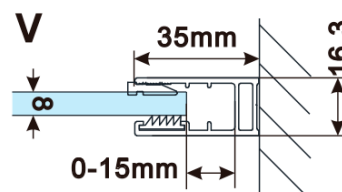

Objednací kód: ES1214

Základní informace

Značka: Polysan

Série: ESCA

Rozměry

Šířka: 1367 mm

Výška: 2100 mm

Parametry

Typ výplně: Kouřové sklo

Úprava skla: Antidrop

Tloušťka skla: 8 mm

Hmotnost / ks: 70.0 kg

Balení: 1 ks

Záruka: 3 roky

Technický list

MODEL	A,mm
ES1070/ES1170/ES1270/ES1370/ES1570	690-705
ES1080/ES1180/ES1280/ES1380/ES1580	790-805
ES1090/ES1190/ES1290/ES1390/ES1590	890-905
ES1010/ES1110/ES1210/ES1310/ES1510	990-1005
ES1011/ES1111/ES1211/ES1311/ES1511	1090-1105
ES1012/ES1112/ES1212/ES1312/ES1512	1190-1205
ES1013/ES1113/ES1213/ES1313/ES1513	1290-1305
ES1014/ES1114/ES1214/ES1314/ES1514	1390-1405
ES1015/ES1115/ES1215/ES1315/ES1515	1490-1505

MODEL	A,mm
ES1070/ES1170/ES1270/ES1370/ES1570	690~705
ES1080/ES1180/ES1280/ES1380/ES1580	790~805
ES1090/ES1190/ES1290/ES1390/ES1590	890~905
ES1010/ES1110/ES1210/ES1310/ES1510	990~1005
ES1011/ES1111/ES1211/ES1311/ES1511	1090~1105
ES1012/ES1112/ES1212/ES1312/ES1512	1190~1205
ES1013/ES1113/ES1213/ES1313/ES1513	1290~1305
ES1014/ES1114/ES1214/ES1314/ES1514	1390~1405
ES1015/ES1115/ES1215/ES1315/ES1515	1490~1505

MODEL	A,mm
ES1070/ES1170/ES1270/ES1370/ES1570	699
ES1080/ES1180/ES1280/ES1380/ES1580	799
ES1090/ES1190/ES1290/ES1390/ES1590	899
ES1010/ES1110/ES1210/ES1310/ES1510	999
ES1011/ES1111/ES1211/ES1311/ES1511	1099
ES1012/ES1112/ES1212/ES1312/ES1512	1199
ES1013/ES1113/ES1213/ES1313/ES1513	1299
ES1014/ES1114/ES1214/ES1314/ES1514	1399
ES1015/ES1115/ES1215/ES1315/ES1515	1499