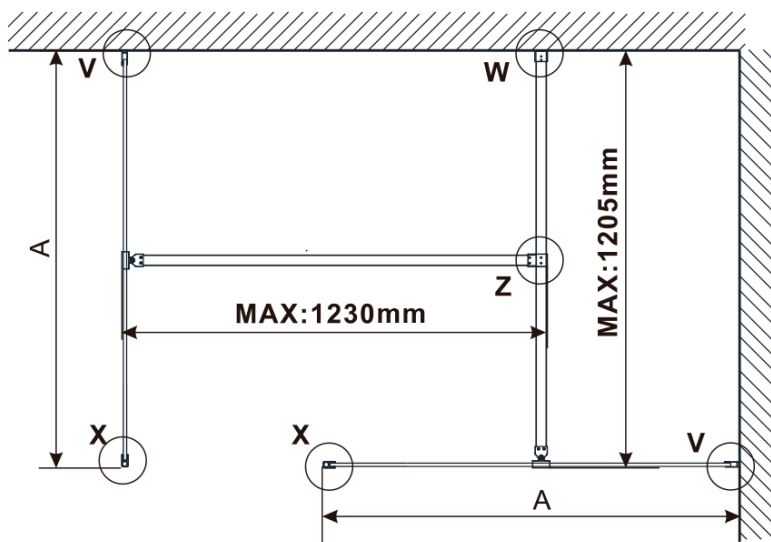

Objednací kód: ES1214

Základní informace

Značka: Polysan

Série: ESCA

Rozměry

Šířka: 1367 mm

Výška: 2100 mm

Parametry

Typ výplně: Kouřové sklo

Úprava skla: Antidrop

Tloušťka skla: 8 mm

Hmotnost / ks: 70.0 kg

Balení: 1 ks

Záruka: 3 roky

Technický list

MODEL	A,mm
ES1070/ES1170/ES1270/ES1370/ES1570	690-705
ES1080/ES1180/ES1280/ES1380/ES1580	790-805
ES1090/ES1190/ES1290/ES1390/ES1590	890-905
ES1010/ES1110/ES1210/ES1310/ES1510	990-1005
ES1011/ES1111/ES1211/ES1311/ES1511	1090-1105
ES1012/ES1112/ES1212/ES1312/ES1512	1190-1205
ES1013/ES1113/ES1213/ES1313/ES1513	1290-1305
ES1014/ES1114/ES1214/ES1314/ES1514	1390-1405
ES1015/ES1115/ES1215/ES1315/ES1515	1490-1505

MODEL	A,mm
ES1070/ES1170/ES1270/ES1370/ES1570	690~705
ES1080/ES1180/ES1280/ES1380/ES1580	790~805
ES1090/ES1190/ES1290/ES1390/ES1590	890~905
ES1010/ES1110/ES1210/ES1310/ES1510	990~1005
ES1011/ES1111/ES1211/ES1311/ES1511	1090~1105
ES1012/ES1112/ES1212/ES1312/ES1512	1190~1205
ES1013/ES1113/ES1213/ES1313/ES1513	1290~1305
ES1014/ES1114/ES1214/ES1314/ES1514	1390~1405
ES1015/ES1115/ES1215/ES1315/ES1515	1490~1505

MODEL	A,mm
ES1070/ES1170/ES1270/ES1370/ES1570	699
ES1080/ES1180/ES1280/ES1380/ES1580	799
ES1090/ES1190/ES1290/ES1390/ES1590	899
ES1010/ES1110/ES1210/ES1310/ES1510	999
ES1011/ES1111/ES1211/ES1311/ES1511	1099
ES1012/ES1112/ES1212/ES1312/ES1512	1199
ES1013/ES1113/ES1213/ES1313/ES1513	1299
ES1014/ES1114/ES1214/ES1314/ES1514	1399
ES1015/ES1115/ES1215/ES1315/ES1515	1499