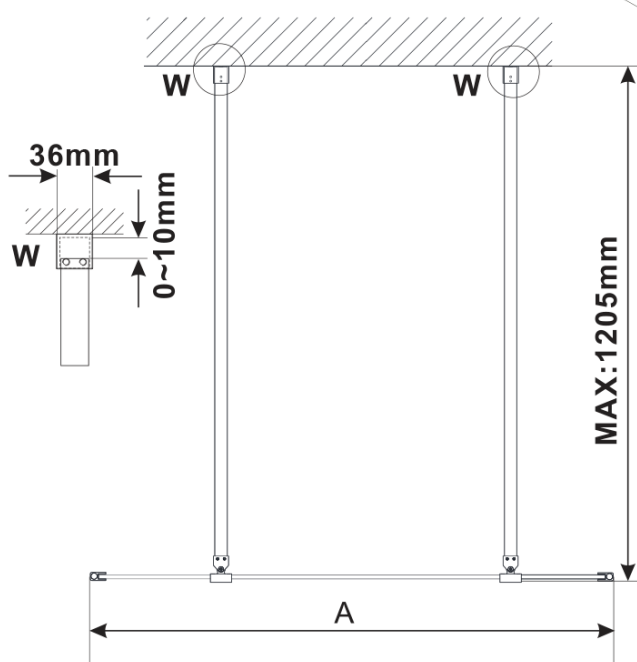

Objednací kód: ES1214

Základní informace

Značka: Polysan

Série: ESCA

Rozměry

Šířka: 1367 mm

Výška: 2100 mm

Parametry

Typ výplně: Kouřové sklo

Úprava skla: Antidrop

Tloušťka skla: 8 mm

Hmotnost / ks: 70.0 kg

Balení: 1 ks

Záruka: 3 roky

Technický list

MODEL	A,mm
ES1070/ES1170/ES1270/ES1370/ES1570	690-705
ES1080/ES1180/ES1280/ES1380/ES1580	790-805
ES1090/ES1190/ES1290/ES1390/ES1590	890-905
ES1010/ES1110/ES1210/ES1310/ES1510	990-1005
ES1011/ES1111/ES1211/ES1311/ES1511	1090-1105
ES1012/ES1112/ES1212/ES1312/ES1512	1190-1205
ES1013/ES1113/ES1213/ES1313/ES1513	1290-1305
ES1014/ES1114/ES1214/ES1314/ES1514	1390-1405
ES1015/ES1115/ES1215/ES1315/ES1515	1490-1505

MODEL	A,mm
ES1070/ES1170/ES1270/ES1370/ES1570	690~705
ES1080/ES1180/ES1280/ES1380/ES1580	790~805
ES1090/ES1190/ES1290/ES1390/ES1590	890~905
ES1010/ES1110/ES1210/ES1310/ES1510	990~1005
ES1011/ES1111/ES1211/ES1311/ES1511	1090~1105
ES1012/ES1112/ES1212/ES1312/ES1512	1190~1205
ES1013/ES1113/ES1213/ES1313/ES1513	1290~1305
ES1014/ES1114/ES1214/ES1314/ES1514	1390~1405
ES1015/ES1115/ES1215/ES1315/ES1515	1490~1505

MODEL	A,mm
ES1070/ES1170/ES1270/ES1370/ES1570	699
ES1080/ES1180/ES1280/ES1380/ES1580	799
ES1090/ES1190/ES1290/ES1390/ES1590	899
ES1010/ES1110/ES1210/ES1310/ES1510	999
ES1011/ES1111/ES1211/ES1311/ES1511	1099
ES1012/ES1112/ES1212/ES1312/ES1512	1199
ES1013/ES1113/ES1213/ES1313/ES1513	1299
ES1014/ES1114/ES1214/ES1314/ES1514	1399
ES1015/ES1115/ES1215/ES1315/ES1515	1499