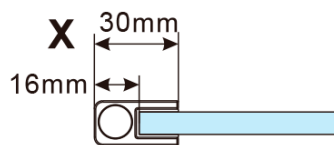

Typ výplně: Kouřové sklo

Úprava skla: Antidrop

Tloušťka skla: 8 mm

Hmotnost / ks: 70.0 kg

Balení: 1 ks

Záruka: 3 roky

Technický list

| MODEL | A,mm |
|------------------------------------|-----------|
| ES1070/ES1170/ES1270/ES1370/ES1570 | 690-705 |
| ES1080/ES1180/ES1280/ES1380/ES1580 | 790-805 |
| ES1090/ES1190/ES1290/ES1390/ES1590 | 890-905 |
| ES1010/ES1110/ES1210/ES1310/ES1510 | 990-1005 |
| ES1011/ES1111/ES1211/ES1311/ES1511 | 1090-1105 |
| ES1012/ES1112/ES1212/ES1312/ES1512 | 1190-1205 |
| ES1013/ES1113/ES1213/ES1313/ES1513 | 1290-1305 |
| ES1014/ES1114/ES1214/ES1314/ES1514 | 1390-1405 |
| ES1015/ES1115/ES1215/ES1315/ES1515 | 1490-1505 |

| MODEL | A,mm |
|------------------------------------|-----------|
| ES1070/ES1170/ES1270/ES1370/ES1570 | 690~705 |
| ES1080/ES1180/ES1280/ES1380/ES1580 | 790~805 |
| ES1090/ES1190/ES1290/ES1390/ES1590 | 890~905 |
| ES1010/ES1110/ES1210/ES1310/ES1510 | 990~1005 |
| ES1011/ES1111/ES1211/ES1311/ES1511 | 1090~1105 |
| ES1012/ES1112/ES1212/ES1312/ES1512 | 1190~1205 |
| ES1013/ES1113/ES1213/ES1313/ES1513 | 1290~1305 |
| ES1014/ES1114/ES1214/ES1314/ES1514 | 1390~1405 |
| ES1015/ES1115/ES1215/ES1315/ES1515 | 1490~1505 |