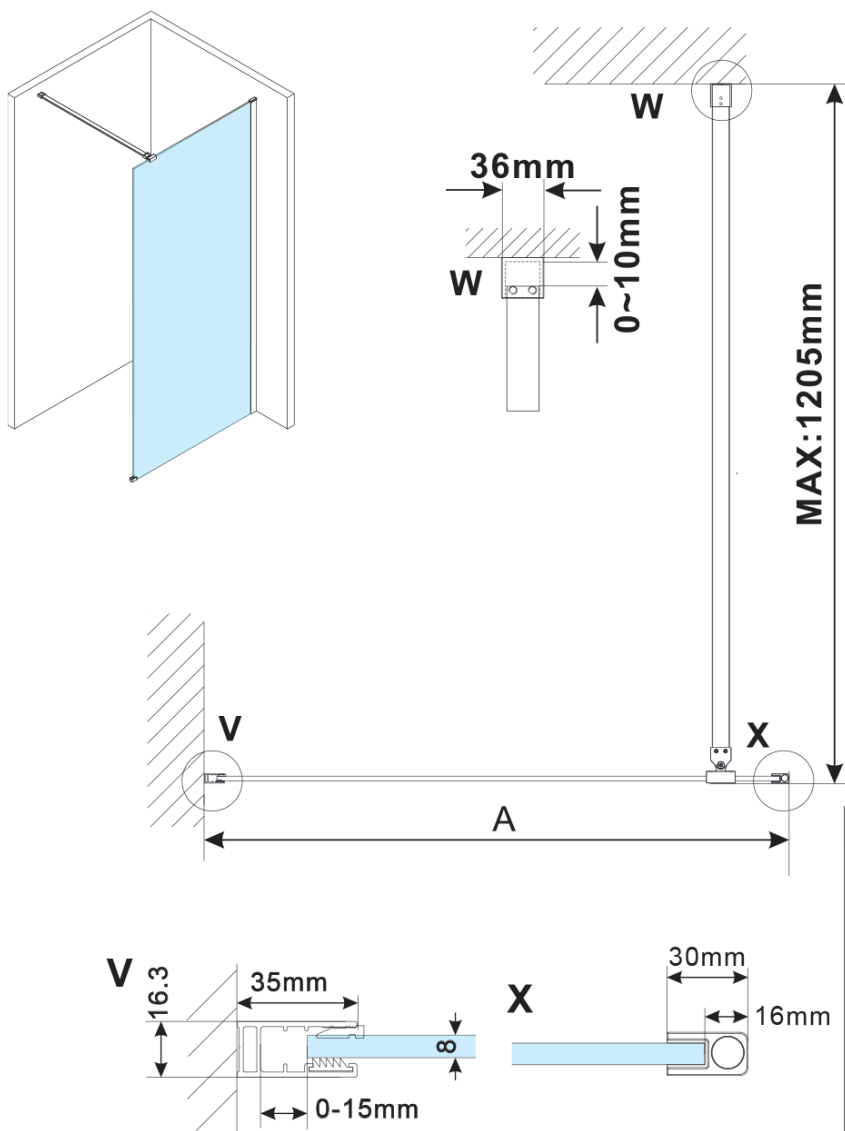

Objednací kód: ES1214

Základní informace

Značka: Polysan

Série: ESCA

Rozměry

Šířka: 1367 mm

Výška: 2100 mm

Parametry

Typ výplně: Kouřové sklo

Úprava skla: Antidrop

Tloušťka skla: 8 mm

Hmotnost / ks: 70.0 kg

Balení: 1 ks

Záruka: 3 roky

Technický list

| MODEL | A,mm |
|------------------------------------|-----------|
| ES1070/ES1170/ES1270/ES1370/ES1570 | 690-705 |
| ES1080/ES1180/ES1280/ES1380/ES1580 | 790-805 |
| ES1090/ES1190/ES1290/ES1390/ES1590 | 890-905 |
| ES1010/ES1110/ES1210/ES1310/ES1510 | 990-1005 |
| ES1011/ES1111/ES1211/ES1311/ES1511 | 1090-1105 |
| ES1012/ES1112/ES1212/ES1312/ES1512 | 1190-1205 |
| ES1013/ES1113/ES1213/ES1313/ES1513 | 1290-1305 |
| ES1014/ES1114/ES1214/ES1314/ES1514 | 1390-1405 |
| ES1015/ES1115/ES1215/ES1315/ES1515 | 1490-1505 |

| MODEL | A,mm |
|------------------------------------|-----------|
| ES1070/ES1170/ES1270/ES1370/ES1570 | 690~705 |
| ES1080/ES1180/ES1280/ES1380/ES1580 | 790~805 |
| ES1090/ES1190/ES1290/ES1390/ES1590 | 890~905 |
| ES1010/ES1110/ES1210/ES1310/ES1510 | 990~1005 |
| ES1011/ES1111/ES1211/ES1311/ES1511 | 1090~1105 |
| ES1012/ES1112/ES1212/ES1312/ES1512 | 1190~1205 |
| ES1013/ES1113/ES1213/ES1313/ES1513 | 1290~1305 |
| ES1014/ES1114/ES1214/ES1314/ES1514 | 1390~1405 |
| ES1015/ES1115/ES1215/ES1315/ES1515 | 1490~1505 |

| MODEL | A,mm |
|------------------------------------|------|
| ES1070/ES1170/ES1270/ES1370/ES1570 | 699 |
| ES1080/ES1180/ES1280/ES1380/ES1580 | 799 |
| ES1090/ES1190/ES1290/ES1390/ES1590 | 899 |
| ES1010/ES1110/ES1210/ES1310/ES1510 | 999 |
| ES1011/ES1111/ES1211/ES1311/ES1511 | 1099 |
| ES1012/ES1112/ES1212/ES1312/ES1512 | 1199 |
| ES1013/ES1113/ES1213/ES1313/ES1513 | 1299 |
| ES1014/ES1114/ES1214/ES1314/ES1514 | 1399 |
| ES1015/ES1115/ES1215/ES1315/ES1515 | 1499 |