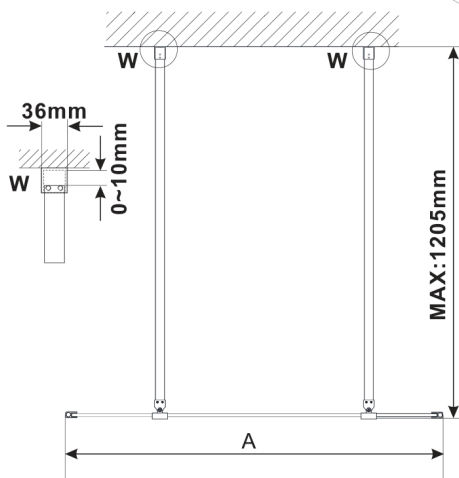

Objednací kód: ES1214

Rozměry

Šířka: 1367 mm

Výška: 2100 mm

Parametry

Záruka: 3 roky

Technický list

MODEL	A,mm
ES1070,ES1170,ES1270,ES1370,ES1570	690-705
ES1080,ES1180,ES1280,ES1380,ES1580	790-805
ES1090,ES1190,ES1290,ES1390,ES1590	890-905
ES1010,ES1110,ES1210,ES1310,ES1510	990-1005
ES1011,ES1111,ES1211,ES1311,ES1511	1090-1105
ES1012,ES1112,ES1212,ES1312,ES1512	1190-1205
ES1013,ES1113,ES1213,ES1313,ES1513	1290-1305
ES1014,ES1114,ES1214,ES1314,ES1514	1390-1405
ES1015,ES1115,ES1215,ES1315,ES1515	1490-1505

MODEL	A,mm
ES1070, ES1170, ES1270, ES1370, ES1570	690~705
ES1080, ES1180, ES1280, ES1380, ES1580	790~805
ES1090, ES1190, ES1290, ES1390, ES1590	890~905
ES1010, ES1110, ES1210, ES1310, ES1510	990~1005
ES1011, ES1111, ES1211, ES1311, ES1511	1090~1105
ES1012, ES1112, ES1212, ES1312, ES1512	1190~1205
ES1013, ES1113, ES1213, ES1313, ES1513	1290~1305
ES1014, ES1114, ES1214, ES1314, ES1514	1390~1405
ES1015, ES1115, ES1215, ES1315, ES1515	1490~1505

MODEL	A,mm
ES1070,ES1170,ES1270,ES1370,ES1570	699
ES1080,ES1180,ES1280,ES1380,ES1580	799
ES1090,ES1190,ES1290,ES1390,ES1590	899
ES1010,ES1110,ES1210,ES1310,ES1510	999
ES1011,ES1111,ES1211,ES1311,ES1511	1099
ES1012,ES1112,ES1212,ES1312,ES1512	1199
ES1013,ES1113,ES1213,ES1313,ES1513	1299
ES1014,ES1114,ES1214,ES1314,ES1514	1399
ES1015,ES1115,ES1215,ES1315,ES1515	1499