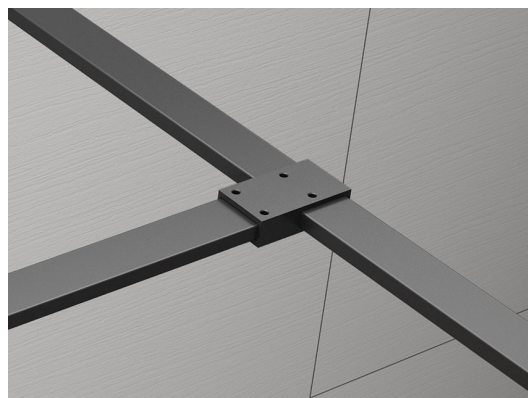

Objednací kód: ES7525

Základní informace

Značka: Polysan

Série: ESCA

Parametry

Barva profilu: Černá mat

Hmotnost / ks: 0.5 kg

Balení: 1 ks

Záruka: 3 roky