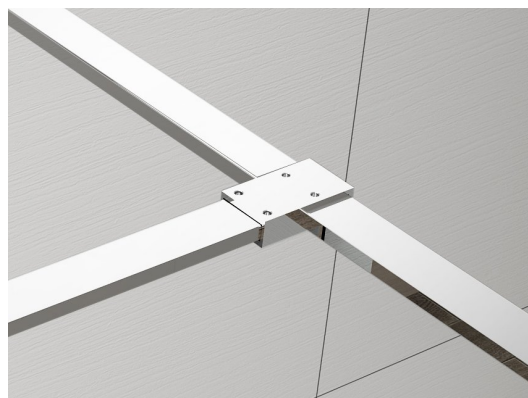

Objednací kód: ES7510

Základní informace

Značka: Polysan

Série: ESCA

Parametry

Barva profilu: Chrom - Leštěný hliník

Hmotnost / ks: 0.5 kg

Balení: 1 ks

Záruka: 3 roky