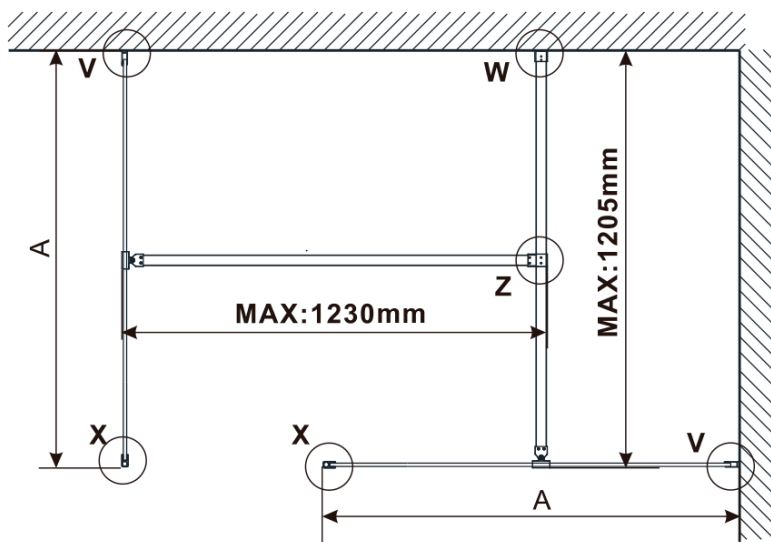

**Objednací kód:** ES1315

**Základní informace**

**Značka:** Polysan

**Série:** ESCA

**Rozměry**

**Šířka:** 1467 mm

**Výška:** 2100 mm

**Parametry**

**Typ výplně:** Flute sklo

**Úprava skla:** Antidrop

**Tloušťka skla:** 8 mm

**Hmotnost / ks:** 38.0 kg

**Balení:** 1 ks

**Záruka:** 3 roky

Technický list

MODEL	A,mm
ES1070/ES1170/ES1270/ES1370/ES1570	690~705
ES1080/ES1180/ES1280/ES1380/ES1580	790~805
ES1090/ES1190/ES1290/ES1390/ES1590	890~905
ES1010/ES1110/ES1210/ES1310/ES1510	990~1005
ES1011/ES1111/ES1211/ES1311/ES1511	1090~1105
ES1012/ES1112/ES1212/ES1312/ES1512	1190~1205
ES1013/ES1113/ES1213/ES1313/ES1513	1290~1305
ES1014/ES1114/ES1214/ES1314/ES1514	1390~1405
ES1015/ES1115/ES1215/ES1315/ES1515	1490~1505

MODEL	A,mm
ES1070/ES1170/ES1270/ES1370/ES1570	690~705
ES1080/ES1180/ES1280/ES1380/ES1580	790~805
ES1090/ES1190/ES1290/ES1390/ES1590	890~905
ES1010/ES1110/ES1210/ES1310/ES1510	990~1005
ES1011/ES1111/ES1211/ES1311/ES1511	1090~1105
ES1012/ES1112/ES1212/ES1312/ES1512	1190~1205
ES1013/ES1113/ES1213/ES1313/ES1513	1290~1305
ES1014/ES1114/ES1214/ES1314/ES1514	1390~1405
ES1015/ES1115/ES1215/ES1315/ES1515	1490~1505

MODEL	A,mm
ES1070/ES1170/ES1270/ES1370/ES1570	699
ES1080/ES1180/ES1280/ES1380/ES1580	799
ES1090/ES1190/ES1290/ES1390/ES1590	899
ES1010/ES1110/ES1210/ES1310/ES1510	999
ES1011/ES1111/ES1211/ES1311/ES1511	1099
ES1012/ES1112/ES1212/ES1312/ES1512	1199
ES1013/ES1113/ES1213/ES1313/ES1513	1299
ES1014/ES1114/ES1214/ES1314/ES1514	1399
ES1015/ES1115/ES1215/ES1315/ES1515	1499