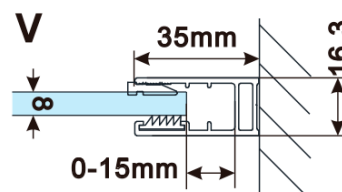

**Objednací kód:** ES1315

**Základní informace**

**Značka:** Polysan

**Série:** ESCA

**Rozměry**

**Šířka:** 1467 mm

**Výška:** 2100 mm

**Parametry**

**Typ výplně:** Flute sklo

**Úprava skla:** Antidrop

**Tloušťka skla:** 8 mm

**Hmotnost / ks:** 38.0 kg

**Balení:** 1 ks

**Záruka:** 3 roky

Technický list

MODEL	A,mm
ES1070/ES1170/ES1270/ES1370/ES1570	690~705
ES1080/ES1180/ES1280/ES1380/ES1580	790~805
ES1090/ES1190/ES1290/ES1390/ES1590	890~905
ES1010/ES1110/ES1210/ES1310/ES1510	990~1005
ES1011/ES1111/ES1211/ES1311/ES1511	1090~1105
ES1012/ES1112/ES1212/ES1312/ES1512	1190~1205
ES1013/ES1113/ES1213/ES1313/ES1513	1290~1305
ES1014/ES1114/ES1214/ES1314/ES1514	1390~1405
ES1015/ES1115/ES1215/ES1315/ES1515	1490~1505

MODEL	A,mm
ES1070/ES1170/ES1270/ES1370/ES1570	690~705
ES1080/ES1180/ES1280/ES1380/ES1580	790~805
ES1090/ES1190/ES1290/ES1390/ES1590	890~905
ES1010/ES1110/ES1210/ES1310/ES1510	990~1005
ES1011/ES1111/ES1211/ES1311/ES1511	1090~1105
ES1012/ES1112/ES1212/ES1312/ES1512	1190~1205
ES1013/ES1113/ES1213/ES1313/ES1513	1290~1305
ES1014/ES1114/ES1214/ES1314/ES1514	1390~1405
ES1015/ES1115/ES1215/ES1315/ES1515	1490~1505

MODEL	A,mm
ES1070/ES1170/ES1270/ES1370/ES1570	699
ES1080/ES1180/ES1280/ES1380/ES1580	799
ES1090/ES1190/ES1290/ES1390/ES1590	899
ES1010/ES1110/ES1210/ES1310/ES1510	999
ES1011/ES1111/ES1211/ES1311/ES1511	1099
ES1012/ES1112/ES1212/ES1312/ES1512	1199
ES1013/ES1113/ES1213/ES1313/ES1513	1299
ES1014/ES1114/ES1214/ES1314/ES1514	1399
ES1015/ES1115/ES1215/ES1315/ES1515	1499