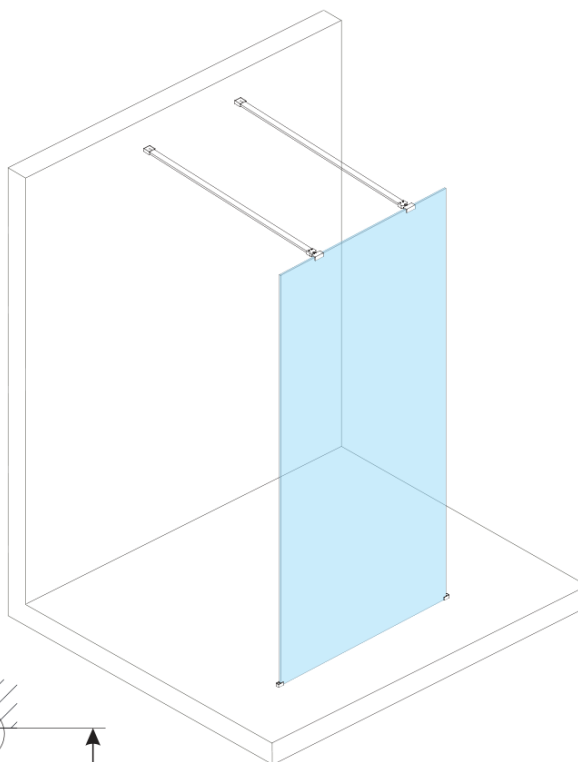

**Objednací kód:** ES1315

**Základní informace**

**Značka:** Polysan

**Série:** ESCA

**Rozměry**

**Šířka:** 1467 mm

**Výška:** 2100 mm

**Parametry**

**Typ výplně:** Flute sklo

**Úprava skla:** Antidrop

**Tloušťka skla:** 8 mm

**Hmotnost / ks:** 38.0 kg

**Balení:** 1 ks

**Záruka:** 3 roky

Technický list

MODEL	A,mm
ES1070/ES1170/ES1270/ES1370/ES1570	690~705
ES1080/ES1180/ES1280/ES1380/ES1580	790~805
ES1090/ES1190/ES1290/ES1390/ES1590	890~905
ES1010/ES1110/ES1210/ES1310/ES1510	990~1005
ES1011/ES1111/ES1211/ES1311/ES1511	1090~1105
ES1012/ES1112/ES1212/ES1312/ES1512	1190~1205
ES1013/ES1113/ES1213/ES1313/ES1513	1290~1305
ES1014/ES1114/ES1214/ES1314/ES1514	1390~1405
ES1015/ES1115/ES1215/ES1315/ES1515	1490~1505

MODEL	A,mm
ES1070/ES1170/ES1270/ES1370/ES1570	690~705
ES1080/ES1180/ES1280/ES1380/ES1580	790~805
ES1090/ES1190/ES1290/ES1390/ES1590	890~905
ES1010/ES1110/ES1210/ES1310/ES1510	990~1005
ES1011/ES1111/ES1211/ES1311/ES1511	1090~1105
ES1012/ES1112/ES1212/ES1312/ES1512	1190~1205
ES1013/ES1113/ES1213/ES1313/ES1513	1290~1305
ES1014/ES1114/ES1214/ES1314/ES1514	1390~1405
ES1015/ES1115/ES1215/ES1315/ES1515	1490~1505

MODEL	A,mm
ES1070/ES1170/ES1270/ES1370/ES1570	699
ES1080/ES1180/ES1280/ES1380/ES1580	799
ES1090/ES1190/ES1290/ES1390/ES1590	899
ES1010/ES1110/ES1210/ES1310/ES1510	999
ES1011/ES1111/ES1211/ES1311/ES1511	1099
ES1012/ES1112/ES1212/ES1312/ES1512	1199
ES1013/ES1113/ES1213/ES1313/ES1513	1299
ES1014/ES1114/ES1214/ES1314/ES1514	1399
ES1015/ES1115/ES1215/ES1315/ES1515	1499