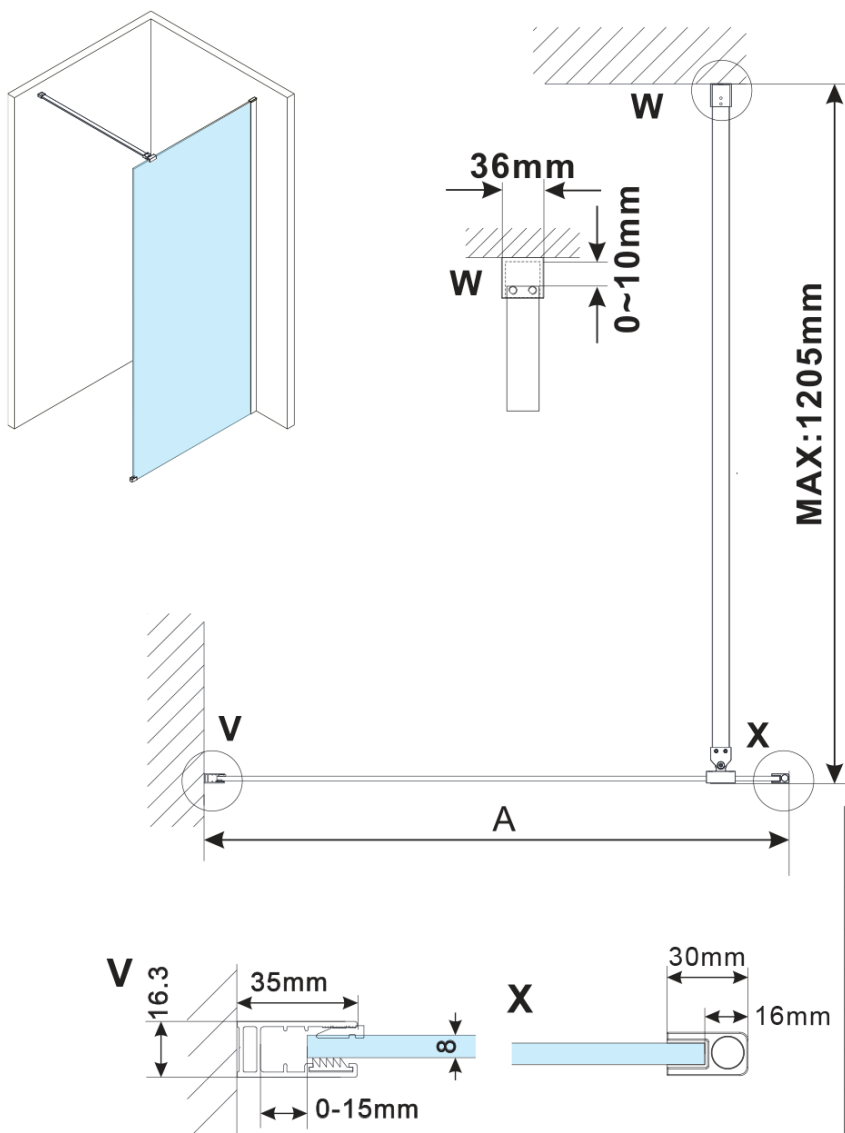

**Objednací kód:** ES1315

**Základní informace**

**Značka:** Polysan

**Série:** ESCA

**Rozměry**

**Šířka:** 1467 mm

**Výška:** 2100 mm

**Parametry**

**Typ výplně:** Flute sklo

**Úprava skla:** Antidrop

**Tloušťka skla:** 8 mm

**Hmotnost / ks:** 38.0 kg

**Balení:** 1 ks

**Záruka:** 3 roky

Technický list

MODEL	A,mm
ES1070/ES1170/ES1270/ES1370/ES1570	690~705
ES1080/ES1180/ES1280/ES1380/ES1580	790~805
ES1090/ES1190/ES1290/ES1390/ES1590	890~905
ES1010/ES1110/ES1210/ES1310/ES1510	990~1005
ES1011/ES1111/ES1211/ES1311/ES1511	1090~1105
ES1012/ES1112/ES1212/ES1312/ES1512	1190~1205
ES1013/ES1113/ES1213/ES1313/ES1513	1290~1305
ES1014/ES1114/ES1214/ES1314/ES1514	1390~1405
ES1015/ES1115/ES1215/ES1315/ES1515	1490~1505

MODEL	A,mm
ES1070/ES1170/ES1270/ES1370/ES1570	690~705
ES1080/ES1180/ES1280/ES1380/ES1580	790~805
ES1090/ES1190/ES1290/ES1390/ES1590	890~905
ES1010/ES1110/ES1210/ES1310/ES1510	990~1005
ES1011/ES1111/ES1211/ES1311/ES1511	1090~1105
ES1012/ES1112/ES1212/ES1312/ES1512	1190~1205
ES1013/ES1113/ES1213/ES1313/ES1513	1290~1305
ES1014/ES1114/ES1214/ES1314/ES1514	1390~1405
ES1015/ES1115/ES1215/ES1315/ES1515	1490~1505

MODEL	A,mm
ES1070/ES1170/ES1270/ES1370/ES1570	699
ES1080/ES1180/ES1280/ES1380/ES1580	799
ES1090/ES1190/ES1290/ES1390/ES1590	899
ES1010/ES1110/ES1210/ES1310/ES1510	999
ES1011/ES1111/ES1211/ES1311/ES1511	1099
ES1012/ES1112/ES1212/ES1312/ES1512	1199
ES1013/ES1113/ES1213/ES1313/ES1513	1299
ES1014/ES1114/ES1214/ES1314/ES1514	1399
ES1015/ES1115/ES1215/ES1315/ES1515	1499