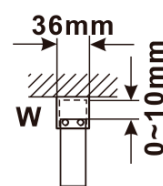

**Objednací kód:** ES1315

**Základní informace**

**Značka:** Polysan

**Série:** ESCA

**Rozměry**

**Šířka:** 1467 mm

**Výška:** 2100 mm

**Parametry**

**Typ výplně:** Flute sklo

**Úprava skla:** Antidrop

**Tloušťka skla:** 8 mm

**Hmotnost / ks:** 38.0 kg

**Balení:** 1 ks

**Záruka:** 3 roky

Technický list

MODEL	A,mm
ES1070/ES1170/ES1270/ES1370/ES1570	690~705
ES1080/ES1180/ES1280/ES1380/ES1580	790~805
ES1090/ES1190/ES1290/ES1390/ES1590	890~905
ES1010/ES1110/ES1210/ES1310/ES1510	990~1005
ES1011/ES1111/ES1211/ES1311/ES1511	1090~1105
ES1012/ES1112/ES1212/ES1312/ES1512	1190~1205
ES1013/ES1113/ES1213/ES1313/ES1513	1290~1305
ES1014/ES1114/ES1214/ES1314/ES1514	1390~1405
ES1015/ES1115/ES1215/ES1315/ES1515	1490~1505

MODEL	A,mm
ES1070/ES1170/ES1270/ES1370/ES1570	690~705
ES1080/ES1180/ES1280/ES1380/ES1580	790~805
ES1090/ES1190/ES1290/ES1390/ES1590	890~905
ES1010/ES1110/ES1210/ES1310/ES1510	990~1005
ES1011/ES1111/ES1211/ES1311/ES1511	1090~1105
ES1012/ES1112/ES1212/ES1312/ES1512	1190~1205
ES1013/ES1113/ES1213/ES1313/ES1513	1290~1305
ES1014/ES1114/ES1214/ES1314/ES1514	1390~1405
ES1015/ES1115/ES1215/ES1315/ES1515	1490~1505

MODEL	A,mm
ES1070/ES1170/ES1270/ES1370/ES1570	699
ES1080/ES1180/ES1280/ES1380/ES1580	799
ES1090/ES1190/ES1290/ES1390/ES1590	899
ES1010/ES1110/ES1210/ES1310/ES1510	999
ES1011/ES1111/ES1211/ES1311/ES1511	1099
ES1012/ES1112/ES1212/ES1312/ES1512	1199
ES1013/ES1113/ES1213/ES1313/ES1513	1299
ES1014/ES1114/ES1214/ES1314/ES1514	1399
ES1015/ES1115/ES1215/ES1315/ES1515	1499