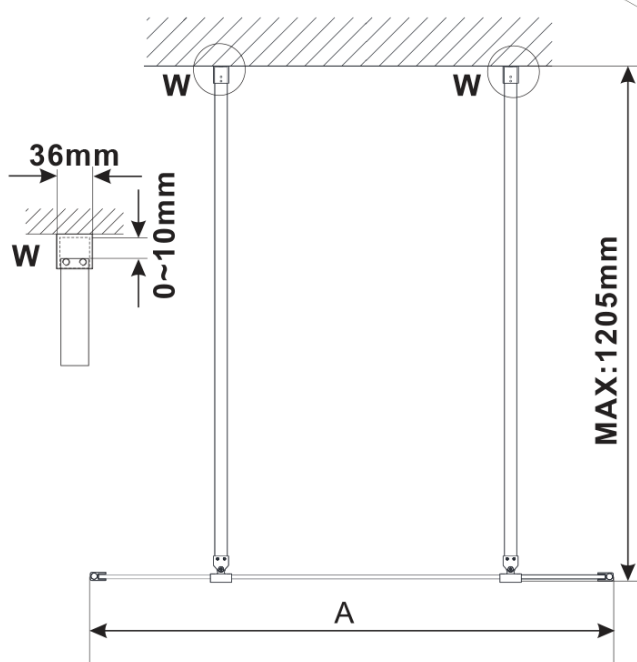

**Objednací kód:** ES1315

**Základní informace**

**Značka:** Polysan

**Série:** ESCA

**Rozměry**

**Šířka:** 1467 mm

**Výška:** 2100 mm

**Parametry**

**Typ výplně:** Flute sklo

**Úprava skla:** Antidrop

**Tloušťka skla:** 8 mm

**Hmotnost / ks:** 38.0 kg

**Balení:** 1 ks

**Záruka:** 3 roky

Technický list

MODEL	A,mm
ES1070/ES1170/ES1270/ES1370/ES1570	690~705
ES1080/ES1180/ES1280/ES1380/ES1580	790~805
ES1090/ES1190/ES1290/ES1390/ES1590	890~905
ES1010/ES1110/ES1210/ES1310/ES1510	990~1005
ES1011/ES1111/ES1211/ES1311/ES1511	1090~1105
ES1012/ES1112/ES1212/ES1312/ES1512	1190~1205
ES1013/ES1113/ES1213/ES1313/ES1513	1290~1305
ES1014/ES1114/ES1214/ES1314/ES1514	1390~1405
ES1015/ES1115/ES1215/ES1315/ES1515	1490~1505

MODEL	A,mm
ES1070/ES1170/ES1270/ES1370/ES1570	690~705
ES1080/ES1180/ES1280/ES1380/ES1580	790~805
ES1090/ES1190/ES1290/ES1390/ES1590	890~905
ES1010/ES1110/ES1210/ES1310/ES1510	990~1005
ES1011/ES1111/ES1211/ES1311/ES1511	1090~1105
ES1012/ES1112/ES1212/ES1312/ES1512	1190~1205
ES1013/ES1113/ES1213/ES1313/ES1513	1290~1305
ES1014/ES1114/ES1214/ES1314/ES1514	1390~1405
ES1015/ES1115/ES1215/ES1315/ES1515	1490~1505

MODEL	A,mm
ES1070/ES1170/ES1270/ES1370/ES1570	699
ES1080/ES1180/ES1280/ES1380/ES1580	799
ES1090/ES1190/ES1290/ES1390/ES1590	899
ES1010/ES1110/ES1210/ES1310/ES1510	999
ES1011/ES1111/ES1211/ES1311/ES1511	1099
ES1012/ES1112/ES1212/ES1312/ES1512	1199
ES1013/ES1113/ES1213/ES1313/ES1513	1299
ES1014/ES1114/ES1214/ES1314/ES1514	1399
ES1015/ES1115/ES1215/ES1315/ES1515	1499