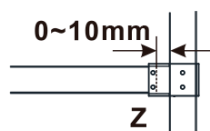

**Typ výplně:** Flute sklo

**Úprava skla:** Antidrop

**Tloušťka skla:** 8 mm

**Hmotnost / ks:** 38.0 kg

**Balení:** 1 ks

**Záruka:** 3 roky

Technický list

MODEL	A,mm
ES1070/ES1170/ES1270/ES1370/ES1570	690~705
ES1080/ES1180/ES1280/ES1380/ES1580	790~805
ES1090/ES1190/ES1290/ES1390/ES1590	890~905
ES1010/ES1110/ES1210/ES1310/ES1510	990~1005
ES1011/ES1111/ES1211/ES1311/ES1511	1090~1105
ES1012/ES1112/ES1212/ES1312/ES1512	1190~1205
ES1013/ES1113/ES1213/ES1313/ES1513	1290~1305
ES1014/ES1114/ES1214/ES1314/ES1514	1390~1405
ES1015/ES1115/ES1215/ES1315/ES1515	1490~1505

MODEL	A,mm
ES1070/ES1170/ES1270/ES1370/ES1570	690~705
ES1080/ES1180/ES1280/ES1380/ES1580	790~805
ES1090/ES1190/ES1290/ES1390/ES1590	890~905
ES1010/ES1110/ES1210/ES1310/ES1510	990~1005
ES1011/ES1111/ES1211/ES1311/ES1511	1090~1105
ES1012/ES1112/ES1212/ES1312/ES1512	1190~1205
ES1013/ES1113/ES1213/ES1313/ES1513	1290~1305
ES1014/ES1114/ES1214/ES1314/ES1514	1390~1405
ES1015/ES1115/ES1215/ES1315/ES1515	1490~1505

MODEL	A,mm
ES1070/ES1170/ES1270/ES1370/ES1570	699
ES1080/ES1180/ES1280/ES1380/ES1580	799
ES1090/ES1190/ES1290/ES1390/ES1590	899
ES1010/ES1110/ES1210/ES1310/ES1510	999
ES1011/ES1111/ES1211/ES1311/ES1511	1099
ES1012/ES1112/ES1212/ES1312/ES1512	1199
ES1013/ES1113/ES1213/ES1313/ES1513	1299
ES1014/ES1114/ES1214/ES1314/ES1514	1399
ES1015/ES1115/ES1215/ES1315/ES1515	1499