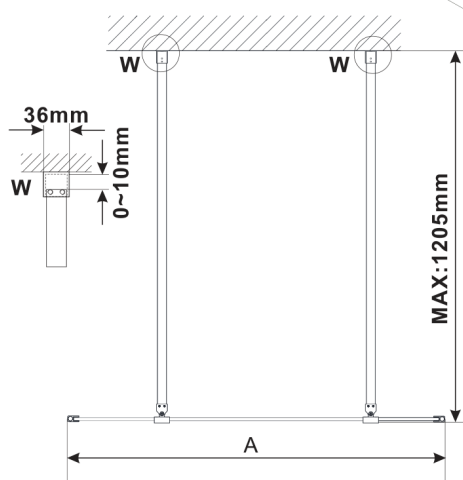

Objednací kód: ES1315

Rozměry

Šířka: 1467 mm

Výška: 2100 mm

Parametry

Záruka: 3 roky

Technický list

MODEL	A,mm
ES1070,ES1170,ES1270,ES1370,ES1570	690-705
ES1080,ES1180,ES1280,ES1380,ES1580	790-805
ES1090,ES1190,ES1290,ES1390,ES1590	890-905
ES1010,ES1110,ES1210,ES1310,ES1510	990-1005
ES1011,ES1111,ES1211,ES1311,ES1511	1090-1105
ES1012,ES1112,ES1212,ES1312,ES1512	1190-1205
ES1013,ES1113,ES1213,ES1313,ES1513	1290-1305
ES1014,ES1114,ES1214,ES1314,ES1514	1390-1405
ES1015,ES1115,ES1215,ES1315,ES1515	1490-1505

MODEL	A,mm
ES1070, ES1170, ES1270, ES1370, ES1570	690~705
ES1080, ES1180, ES1280, ES1380, ES1580	790~805
ES1090, ES1190, ES1290, ES1390, ES1590	890~905
ES1010, ES1110, ES1210, ES1310, ES1510	990~1005
ES1011, ES1111, ES1211, ES1311, ES1511	1090~1105
ES1012, ES1112, ES1212, ES1312, ES1512	1190~1205
ES1013, ES1113, ES1213, ES1313, ES1513	1290~1305
ES1014, ES1114, ES1214, ES1314, ES1514	1390~1405
ES1015, ES1115, ES1215, ES1315, ES1515	1490~1505

MODEL	A,mm
ES1070,ES1170,ES1270,ES1370,ES1570	699
ES1080,ES1180,ES1280,ES1380,ES1580	799
ES1090,ES1190,ES1290,ES1390,ES1590	899
ES1010,ES1110,ES1210,ES1310,ES1510	999
ES1011,ES1111,ES1211,ES1311,ES1511	1099
ES1012,ES1112,ES1212,ES1312,ES1512	1199
ES1013,ES1113,ES1213,ES1313,ES1513	1299
ES1014,ES1114,ES1214,ES1314,ES1514	1399
ES1015,ES1115,ES1215,ES1315,ES1515	1499