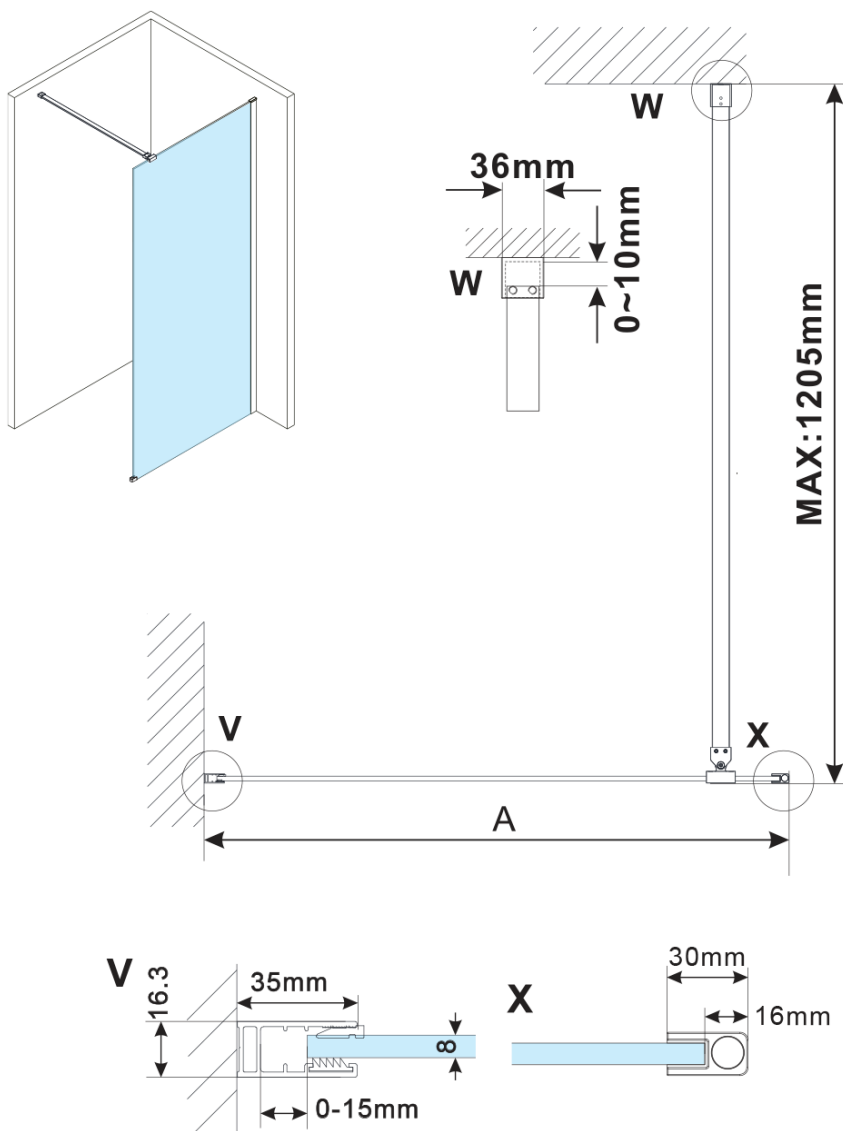

Objednací kód: ES1314

Základní informace

Značka: Polysan

Série: ESCA

Rozměry

Šířka: 1367 mm

Výška: 2100 mm

Parametry

Typ výplně: Flute sklo

Úprava skla: Antidrop

Tloušťka skla: 8 mm

Hmotnost / ks: 38.0 kg

Balení: 1 ks

Záruka: 3 roky

Technický list

MODEL	A,mm
ES1070/ES1170/ES1270/ES1370/ES1570	690-705
ES1080/ES1180/ES1280/ES1380/ES1580	790-805
ES1090/ES1190/ES1290/ES1390/ES1590	890-905
ES1010/ES1110/ES1210/ES1310/ES1510	990-1005
ES1011/ES1111/ES1211/ES1311/ES1511	1090-1105
ES1012/ES1112/ES1212/ES1312/ES1512	1190-1205
ES1013/ES1113/ES1213/ES1313/ES1513	1290-1305
ES1014/ES1114/ES1214/ES1314/ES1514	1390-1405
ES1015/ES1115/ES1215/ES1315/ES1515	1490-1505

MODEL	A,mm
ES1070/ES1170/ES1270/ES1370/ES1570	690~705
ES1080/ES1180/ES1280/ES1380/ES1580	790~805
ES1090/ES1190/ES1290/ES1390/ES1590	890~905
ES1010/ES1110/ES1210/ES1310/ES1510	990~1005
ES1011/ES1111/ES1211/ES1311/ES1511	1090~1105
ES1012/ES1112/ES1212/ES1312/ES1512	1190~1205
ES1013/ES1113/ES1213/ES1313/ES1513	1290~1305
ES1014/ES1114/ES1214/ES1314/ES1514	1390~1405
ES1015/ES1115/ES1215/ES1315/ES1515	1490~1505

MODEL	A,mm
ES1070/ES1170/ES1270/ES1370/ES1570	699
ES1080/ES1180/ES1280/ES1380/ES1580	799
ES1090/ES1190/ES1290/ES1390/ES1590	899
ES1010/ES1110/ES1210/ES1310/ES1510	999
ES1011/ES1111/ES1211/ES1311/ES1511	1099
ES1012/ES1112/ES1212/ES1312/ES1512	1199
ES1013/ES1113/ES1213/ES1313/ES1513	1299
ES1014/ES1114/ES1214/ES1314/ES1514	1399
ES1015/ES1115/ES1215/ES1315/ES1515	1499