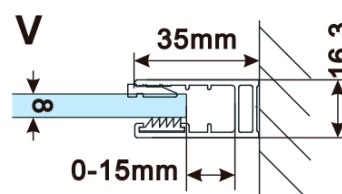

Objednací kód: ES1314

Základní informace

Značka: Polysan

Série: ESCA

Rozměry

Šířka: 1367 mm

Výška: 2100 mm

Parametry

Typ výplně: Flute sklo

Úprava skla: Antidrop

Tloušťka skla: 8 mm

Hmotnost / ks: 38.0 kg

Balení: 1 ks

Záruka: 3 roky

Technický list

MODEL	A,mm
ES1070/ES1170/ES1270/ES1370/ES1570	690-705
ES1080/ES1180/ES1280/ES1380/ES1580	790-805
ES1090/ES1190/ES1290/ES1390/ES1590	890-905
ES1010/ES1110/ES1210/ES1310/ES1510	990-1005
ES1011/ES1111/ES1211/ES1311/ES1511	1090-1105
ES1012/ES1112/ES1212/ES1312/ES1512	1190-1205
ES1013/ES1113/ES1213/ES1313/ES1513	1290-1305
ES1014/ES1114/ES1214/ES1314/ES1514	1390-1405
ES1015/ES1115/ES1215/ES1315/ES1515	1490-1505

MODEL	A,mm
ES1070/ES1170/ES1270/ES1370/ES1570	690~705
ES1080/ES1180/ES1280/ES1380/ES1580	790~805
ES1090/ES1190/ES1290/ES1390/ES1590	890~905
ES1010/ES1110/ES1210/ES1310/ES1510	990~1005
ES1011/ES1111/ES1211/ES1311/ES1511	1090~1105
ES1012/ES1112/ES1212/ES1312/ES1512	1190~1205
ES1013/ES1113/ES1213/ES1313/ES1513	1290~1305
ES1014/ES1114/ES1214/ES1314/ES1514	1390~1405
ES1015/ES1115/ES1215/ES1315/ES1515	1490~1505

MODEL	A,mm
ES1070/ES1170/ES1270/ES1370/ES1570	699
ES1080/ES1180/ES1280/ES1380/ES1580	799
ES1090/ES1190/ES1290/ES1390/ES1590	899
ES1010/ES1110/ES1210/ES1310/ES1510	999
ES1011/ES1111/ES1211/ES1311/ES1511	1099
ES1012/ES1112/ES1212/ES1312/ES1512	1199
ES1013/ES1113/ES1213/ES1313/ES1513	1299
ES1014/ES1114/ES1214/ES1314/ES1514	1399
ES1015/ES1115/ES1215/ES1315/ES1515	1499