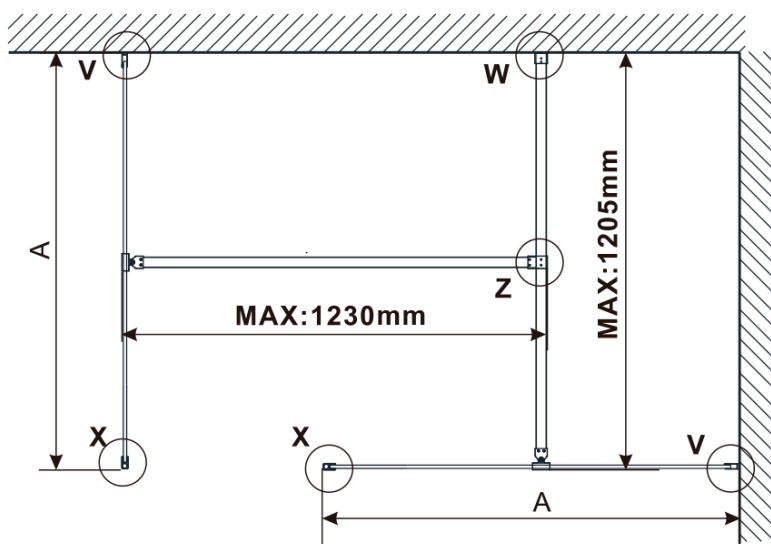

Objednací kód: ES1314

Základní informace

Značka: Polysan

Série: ESCA

Rozměry

Šířka: 1367 mm

Výška: 2100 mm

Parametry

Typ výplně: Flute sklo

Úprava skla: Antidrop

Tloušťka skla: 8 mm

Hmotnost / ks: 38.0 kg

Balení: 1 ks

Záruka: 3 roky

Technický list

MODEL	A,mm
ES1070/ES1170/ES1270/ES1370/ES1570	690-705
ES1080/ES1180/ES1280/ES1380/ES1580	790-805
ES1090/ES1190/ES1290/ES1390/ES1590	890-905
ES1010/ES1110/ES1210/ES1310/ES1510	990-1005
ES1011/ES1111/ES1211/ES1311/ES1511	1090-1105
ES1012/ES1112/ES1212/ES1312/ES1512	1190-1205
ES1013/ES1113/ES1213/ES1313/ES1513	1290-1305
ES1014/ES1114/ES1214/ES1314/ES1514	1390-1405
ES1015/ES1115/ES1215/ES1315/ES1515	1490-1505

MODEL	A,mm
ES1070/ES1170/ES1270/ES1370/ES1570	690~705
ES1080/ES1180/ES1280/ES1380/ES1580	790~805
ES1090/ES1190/ES1290/ES1390/ES1590	890~905
ES1010/ES1110/ES1210/ES1310/ES1510	990~1005
ES1011/ES1111/ES1211/ES1311/ES1511	1090~1105
ES1012/ES1112/ES1212/ES1312/ES1512	1190~1205
ES1013/ES1113/ES1213/ES1313/ES1513	1290~1305
ES1014/ES1114/ES1214/ES1314/ES1514	1390~1405
ES1015/ES1115/ES1215/ES1315/ES1515	1490~1505

MODEL	A,mm
ES1070/ES1170/ES1270/ES1370/ES1570	699
ES1080/ES1180/ES1280/ES1380/ES1580	799
ES1090/ES1190/ES1290/ES1390/ES1590	899
ES1010/ES1110/ES1210/ES1310/ES1510	999
ES1011/ES1111/ES1211/ES1311/ES1511	1099
ES1012/ES1112/ES1212/ES1312/ES1512	1199
ES1013/ES1113/ES1213/ES1313/ES1513	1299
ES1014/ES1114/ES1214/ES1314/ES1514	1399
ES1015/ES1115/ES1215/ES1315/ES1515	1499