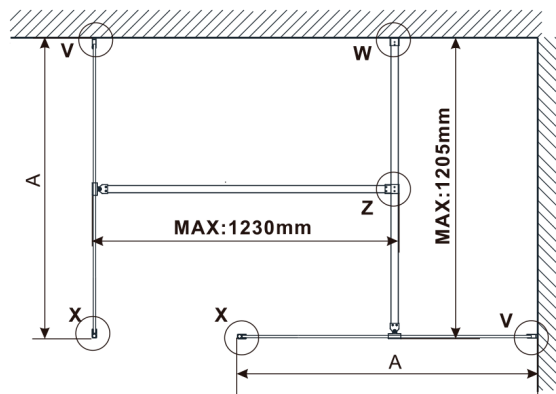

ESCA sklo Flute 1367x2100mm

Objednací kód: ES1314

Rozměry

Šířka: 1367 mm

Výška: 2100 mm

Parametry

Záruka: 3 roky

Technický list

MODEL	A,mm
ES1070, ES1170, ES1270, ES1370, ES1570	690-705
ES1080, ES1180, ES1280, ES1380, ES1580	790-805
ES1090, ES1190, ES1290, ES1390, ES1590	890-905
ES1010, ES1110, ES1210, ES1310, ES1510	990-1005
ES1011, ES1111, ES1211, ES1311, ES1511	1090-1105
ES1012, ES1112, ES1212, ES1312, ES1512	1190-1205
ES1013, ES1113, ES1213, ES1313, ES1513	1290-1305
ES1014, ES1114, ES1214, ES1314, ES1514	1390-1405
ES1015, ES1115, ES1215, ES1315, ES1515	1490-1505

MODEL	A,mm
ES1070,ES1170,ES1270,ES1370,ES1570	690~705
ES1080,ES1180,ES1280,ES1380,ES1580	790~805
ES1090,ES1190,ES1290,ES1390,ES1590	890~905
ES1010,ES1110,ES1210,ES1310,ES1510	990~1005
ES1011,ES1111,ES1211,ES1311,ES1511	1090~1105
ES1012,ES1112,ES1212,ES1312,ES1512	1190~1205
ES1013,ES1113,ES1213,ES1313,ES1513	1290~1305
ES1014,ES1114,ES1214,ES1314,ES1514	1390~1405
ES1015,ES1115,ES1215,ES1315,ES1515	1490~1505

MODEL	A,mm
ES1070/ES1170/ES1270/ES1370/ES1570	699
ES1080/ES1180/ES1280/ES1380/ES1580	799
ES1090/ES1190/ES1290/ES1390/ES1590	899
ES1010/ES1110/ES1210/ES1310/ES1510	999
ES1011/ES1111/ES1211/ES1311/ES1511	1099
ES1012/ES1112/ES1212/ES1312/ES1512	1199
ES1013/ES1113/ES1213/ES1313/ES1513	1299
ES1014/ES1114/ES1214/ES1314/ES1514	1399
ES1015/ES1115/ES1215/ES1315/ES1515	1499