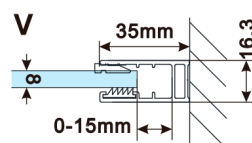

ESCA sklo Flute 1367x2100mm

Objednací kód: ES1314

Rozměry

Šířka: 1367 mm

Výška: 2100 mm

Parametry

Záruka: 3 roky

Technický list

MODEL	A,mm
ES1070, ES1170, ES1270, ES1370, ES1570	690-705
ES1080, ES1180, ES1280, ES1380, ES1580	790-805
ES1090, ES1190, ES1290, ES1390, ES1590	890-905
ES1010, ES1110, ES1210, ES1310, ES1510	990-1005
ES1011, ES1111, ES1211, ES1311, ES1511	1090-1105
ES1012, ES1112, ES1212, ES1312, ES1512	1190-1205
ES1013, ES1113, ES1213, ES1313, ES1513	1290-1305
ES1014, ES1114, ES1214, ES1314, ES1514	1390-1405
ES1015, ES1115, ES1215, ES1315, ES1515	1490-1505

MODEL	A,mm
ES1070,ES1170,ES1270,ES1370,ES1570	690~705
ES1080,ES1180,ES1280,ES1380,ES1580	790~805
ES1090,ES1190,ES1290,ES1390,ES1590	890~905
ES1010,ES1110,ES1210,ES1310,ES1510	990~1005
ES1011,ES1111,ES1211,ES1311,ES1511	1090~1105
ES1012,ES1112,ES1212,ES1312,ES1512	1190~1205
ES1013,ES1113,ES1213,ES1313,ES1513	1290~1305
ES1014,ES1114,ES1214,ES1314,ES1514	1390~1405
ES1015,ES1115,ES1215,ES1315,ES1515	1490~1505

MODEL	A,mm
ES1070/ES1170/ES1270/ES1370/ES1570	699
ES1080/ES1180/ES1280/ES1380/ES1580	799
ES1090/ES1190/ES1290/ES1390/ES1590	899
ES1010/ES1110/ES1210/ES1310/ES1510	999
ES1011/ES1111/ES1211/ES1311/ES1511	1099
ES1012/ES1112/ES1212/ES1312/ES1512	1199
ES1013/ES1113/ES1213/ES1313/ES1513	1299
ES1014/ES1114/ES1214/ES1314/ES1514	1399
ES1015/ES1115/ES1215/ES1315/ES1515	1499