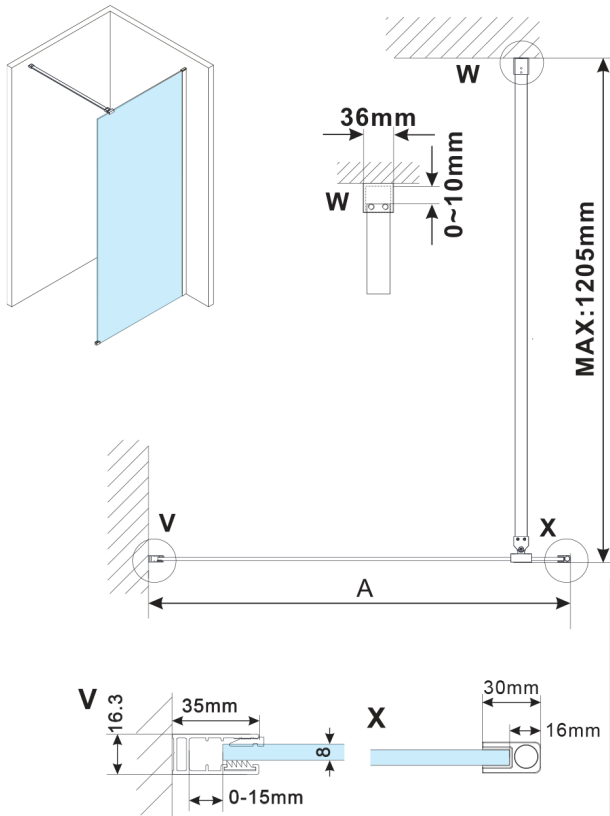

ESCA sklo Flute 1367x2100mm

Objednací kód: ES1314

Rozměry

Šířka: 1367 mm

Výška: 2100 mm

Parametry

Záruka: 3 roky

Technický list

MODEL	A,mm
ES1070, ES1170, ES1270, ES1370, ES1570	690-705
ES1080, ES1180, ES1280, ES1380, ES1580	790-805
ES1090, ES1190, ES1290, ES1390, ES1590	890-905
ES1010, ES1110, ES1210, ES1310, ES1510	990-1005
ES1011, ES1111, ES1211, ES1311, ES1511	1090-1105
ES1012, ES1112, ES1212, ES1312, ES1512	1190-1205
ES1013, ES1113, ES1213, ES1313, ES1513	1290-1305
ES1014, ES1114, ES1214, ES1314, ES1514	1390-1405
ES1015, ES1115, ES1215, ES1315, ES1515	1490-1505

MODEL	A,mm
ES1070,ES1170,ES1270,ES1370,ES1570	690~705
ES1080,ES1180,ES1280,ES1380,ES1580	790~805
ES1090,ES1190,ES1290,ES1390,ES1590	890~905
ES1010,ES1110,ES1210,ES1310,ES1510	990~1005
ES1011,ES1111,ES1211,ES1311,ES1511	1090~1105
ES1012,ES1112,ES1212,ES1312,ES1512	1190~1205
ES1013,ES1113,ES1213,ES1313,ES1513	1290~1305
ES1014,ES1114,ES1214,ES1314,ES1514	1390~1405
ES1015,ES1115,ES1215,ES1315,ES1515	1490~1505

MODEL	A,mm
ES1070/ES1170/ES1270/ES1370/ES1570	699
ES1080/ES1180/ES1280/ES1380/ES1580	799
ES1090/ES1190/ES1290/ES1390/ES1590	899
ES1010/ES1110/ES1210/ES1310/ES1510	999
ES1011/ES1111/ES1211/ES1311/ES1511	1099
ES1012/ES1112/ES1212/ES1312/ES1512	1199
ES1013/ES1113/ES1213/ES1313/ES1513	1299
ES1014/ES1114/ES1214/ES1314/ES1514	1399
ES1015/ES1115/ES1215/ES1315/ES1515	1499