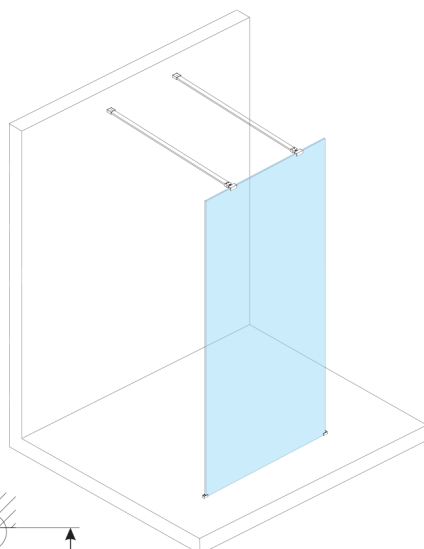

ESCA sklo Flute 1367x2100mm

Objednací kód: ES1314

Rozměry

Šířka: 1367 mm

Výška: 2100 mm

Parametry

Záruka: 3 roky

Technický list

MODEL	A,mm
ES1070, ES1170, ES1270, ES1370, ES1570	690-705
ES1080, ES1180, ES1280, ES1380, ES1580	790-805
ES1090, ES1190, ES1290, ES1390, ES1590	890-905
ES1010, ES1110, ES1210, ES1310, ES1510	990-1005
ES1011, ES1111, ES1211, ES1311, ES1511	1090-1105
ES1012, ES1112, ES1212, ES1312, ES1512	1190-1205
ES1013, ES1113, ES1213, ES1313, ES1513	1290-1305
ES1014, ES1114, ES1214, ES1314, ES1514	1390-1405
ES1015, ES1115, ES1215, ES1315, ES1515	1490-1505

MODEL	A,mm
ES1070,ES1170,ES1270,ES1370,ES1570	690~705
ES1080,ES1180,ES1280,ES1380,ES1580	790~805
ES1090,ES1190,ES1290,ES1390,ES1590	890~905
ES1010,ES1110,ES1210,ES1310,ES1510	990~1005
ES1011,ES1111,ES1211,ES1311,ES1511	1090~1105
ES1012,ES1112,ES1212,ES1312,ES1512	1190~1205
ES1013,ES1113,ES1213,ES1313,ES1513	1290~1305
ES1014,ES1114,ES1214,ES1314,ES1514	1390~1405
ES1015,ES1115,ES1215,ES1315,ES1515	1490~1505

MODEL	A,mm
ES1070/ES1170/ES1270/ES1370/ES1570	699
ES1080/ES1180/ES1280/ES1380/ES1580	799
ES1090/ES1190/ES1290/ES1390/ES1590	899
ES1010/ES1110/ES1210/ES1310/ES1510	999
ES1011/ES1111/ES1211/ES1311/ES1511	1099
ES1012/ES1112/ES1212/ES1312/ES1512	1199
ES1013/ES1113/ES1213/ES1313/ES1513	1299
ES1014/ES1114/ES1214/ES1314/ES1514	1399
ES1015/ES1115/ES1215/ES1315/ES1515	1499