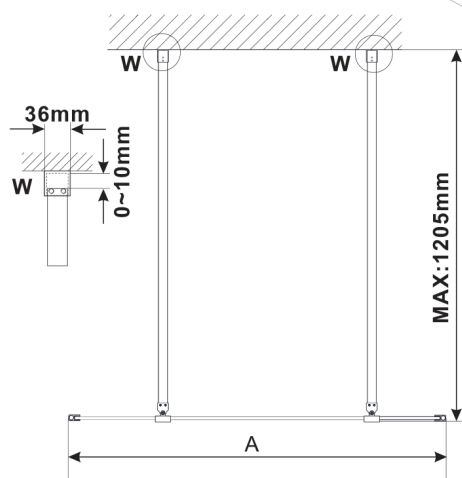

ESCA sklo Flute 1367x2100mm

Objednací kód: ES1314

Rozměry

Šířka: 1367 mm

Výška: 2100 mm

Parametry

Záruka: 3 roky

Technický list

MODEL	A,mm
ES1070, ES1170, ES1270, ES1370, ES1570	690-705
ES1080, ES1180, ES1280, ES1380, ES1580	790-805
ES1090, ES1190, ES1290, ES1390, ES1590	890-905
ES1010, ES1110, ES1210, ES1310, ES1510	990-1005
ES1011, ES1111, ES1211, ES1311, ES1511	1090-1105
ES1012, ES1112, ES1212, ES1312, ES1512	1190-1205
ES1013, ES1113, ES1213, ES1313, ES1513	1290-1305
ES1014, ES1114, ES1214, ES1314, ES1514	1390-1405
ES1015, ES1115, ES1215, ES1315, ES1515	1490-1505

MODEL	A,mm
ES1070,ES1170,ES1270,ES1370,ES1570	690~705
ES1080,ES1180,ES1280,ES1380,ES1580	790~805
ES1090,ES1190,ES1290,ES1390,ES1590	890~905
ES1010,ES1110,ES1210,ES1310,ES1510	990~1005
ES1011,ES1111,ES1211,ES1311,ES1511	1090~1105
ES1012,ES1112,ES1212,ES1312,ES1512	1190~1205
ES1013,ES1113,ES1213,ES1313,ES1513	1290~1305
ES1014,ES1114,ES1214,ES1314,ES1514	1390~1405
ES1015,ES1115,ES1215,ES1315,ES1515	1490~1505

MODEL	A,mm
ES1070/ES1170/ES1270/ES1370/ES1570	699
ES1080/ES1180/ES1280/ES1380/ES1580	799
ES1090/ES1190/ES1290/ES1390/ES1590	899
ES1010/ES1110/ES1210/ES1310/ES1510	999
ES1011/ES1111/ES1211/ES1311/ES1511	1099
ES1012/ES1112/ES1212/ES1312/ES1512	1199
ES1013/ES1113/ES1213/ES1313/ES1513	1299
ES1014/ES1114/ES1214/ES1314/ES1514	1399
ES1015/ES1115/ES1215/ES1315/ES1515	1499