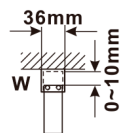

ESCA sklo Flute 1367x2100mm

Objednací kód: ES1314

Rozměry

Šířka: 1367 mm

Výška: 2100 mm

Parametry

Záruka: 3 roky

Technický list

MODEL	A,mm
ES1070, ES1170, ES1270, ES1370, ES1570	690-705
ES1080, ES1180, ES1280, ES1380, ES1580	790-805
ES1090, ES1190, ES1290, ES1390, ES1590	890-905
ES1010, ES1110, ES1210, ES1310, ES1510	990-1005
ES1011, ES1111, ES1211, ES1311, ES1511	1090-1105
ES1012, ES1112, ES1212, ES1312, ES1512	1190-1205
ES1013, ES1113, ES1213, ES1313, ES1513	1290-1305
ES1014, ES1114, ES1214, ES1314, ES1514	1390-1405
ES1015, ES1115, ES1215, ES1315, ES1515	1490-1505

MODEL	A,mm
ES1070,ES1170,ES1270,ES1370,ES1570	690~705
ES1080,ES1180,ES1280,ES1380,ES1580	790~805
ES1090,ES1190,ES1290,ES1390,ES1590	890~905
ES1010,ES1110,ES1210,ES1310,ES1510	990~1005
ES1011,ES1111,ES1211,ES1311,ES1511	1090~1105
ES1012,ES1112,ES1212,ES1312,ES1512	1190~1205
ES1013,ES1113,ES1213,ES1313,ES1513	1290~1305
ES1014,ES1114,ES1214,ES1314,ES1514	1390~1405
ES1015,ES1115,ES1215,ES1315,ES1515	1490~1505

MODEL	A,mm
ES1070/ES1170/ES1270/ES1370/ES1570	699
ES1080/ES1180/ES1280/ES1380/ES1580	799
ES1090/ES1190/ES1290/ES1390/ES1590	899
ES1010/ES1110/ES1210/ES1310/ES1510	999
ES1011/ES1111/ES1211/ES1311/ES1511	1099
ES1012/ES1112/ES1212/ES1312/ES1512	1199
ES1013/ES1113/ES1213/ES1313/ES1513	1299
ES1014/ES1114/ES1214/ES1314/ES1514	1399
ES1015/ES1115/ES1215/ES1315/ES1515	1499